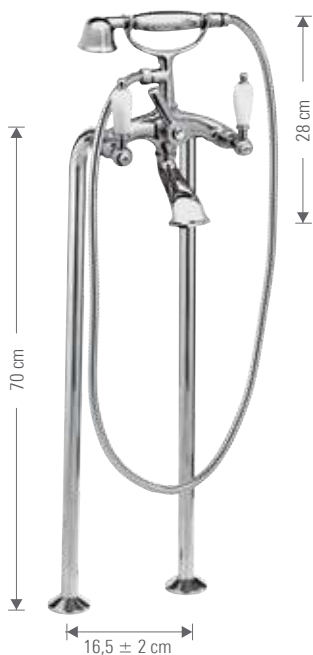

RT4102XL
Gruppo vasca esterno su colonne da pavimento, con doccia.
Traditional bathtub mixer, on floor columns, with shower.