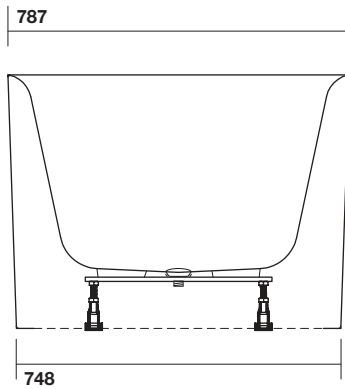

## Art. 5350

NoLIta Vasca in acrilico  
145x78

NoLIta Acrylic bath-tub  
145x78

Peso weight 55,00 kg  
55,00 kg

SEZIONE G-G

SEZIONE F-F