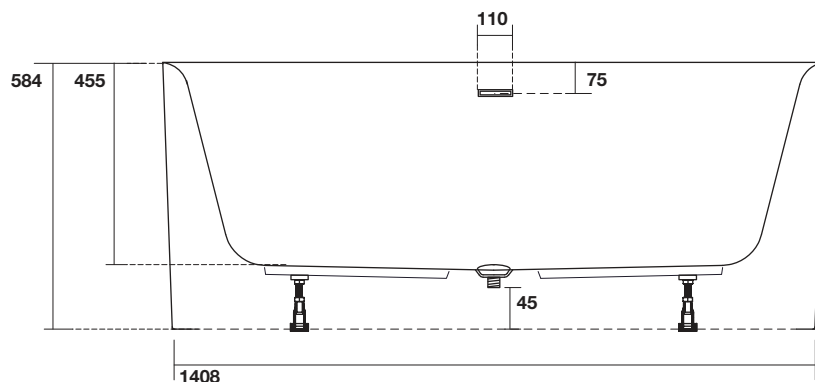

## Art. 5350

NoLIta Vasca in acrilico  
145x78

NoLIta Acrylic bath-tub  
145x78

Peso weight 55,00 kg  
55,00 kg

SEZIONE G-G

SEZIONE F-F