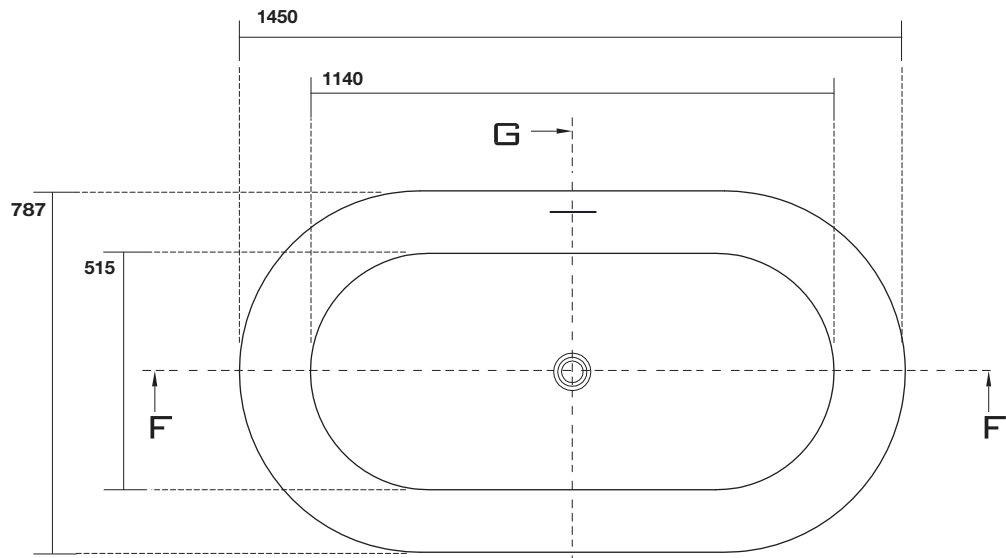

## Art. 5350

NoLIta Vasca in acrilico  
145x78

NoLIta Acrylic bath-tub  
145x78

Peso weight 55,00 kg  
55,00 kg

SEZIONE G-G

SEZIONE F-F