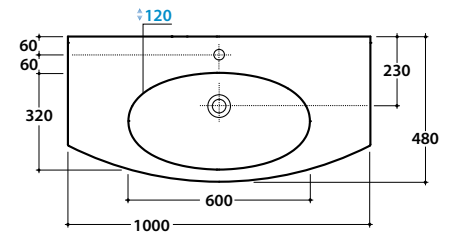

4ALL LAVABO MD100.BI

GLOBO

Cod. **MD100.BI**

Lavabo 100 predisposto monoforo. Con foro troppo pieno.

Installazione sospesa o per mobile. Completo di fissaggi. Peso 25 kg.

Basin arranged one tap hole 100cm, provided with overflow hole.

Wall-hung or furniture installation. Fixing kit included. Weight 25 kg.