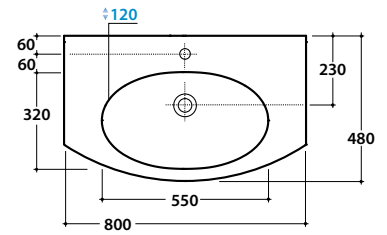

4ALL LAVABO MD080.BI

GLOBO

Cod. **MD080.BI**

Lavabo 80 predisposto monoforo. Con foro troppo pieno.
Installazione sospesa o per mobile. Completo di fissaggi. Peso 21 kg.
*Basin arranged one tap hole 80cm, provided with overflow hole.
Wall-hung or furniture installation. Fixing kit included. Weight 21 kg.*