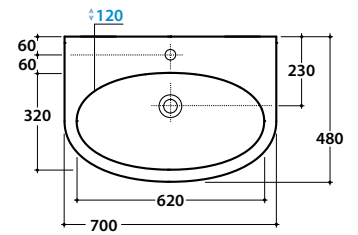

# GLOBO

Cod. **MD070.BI**

Lavabo 70 predisposto monoforo. Con foro troppo pieno.

Installazione sospesa. Completo di fissaggi. Peso 18 kg.

*Basin arranged one tap hole 70cm, provided with overflow hole.*

*Wall-hung installation. Fixing kit included. Weight 18 kg.*