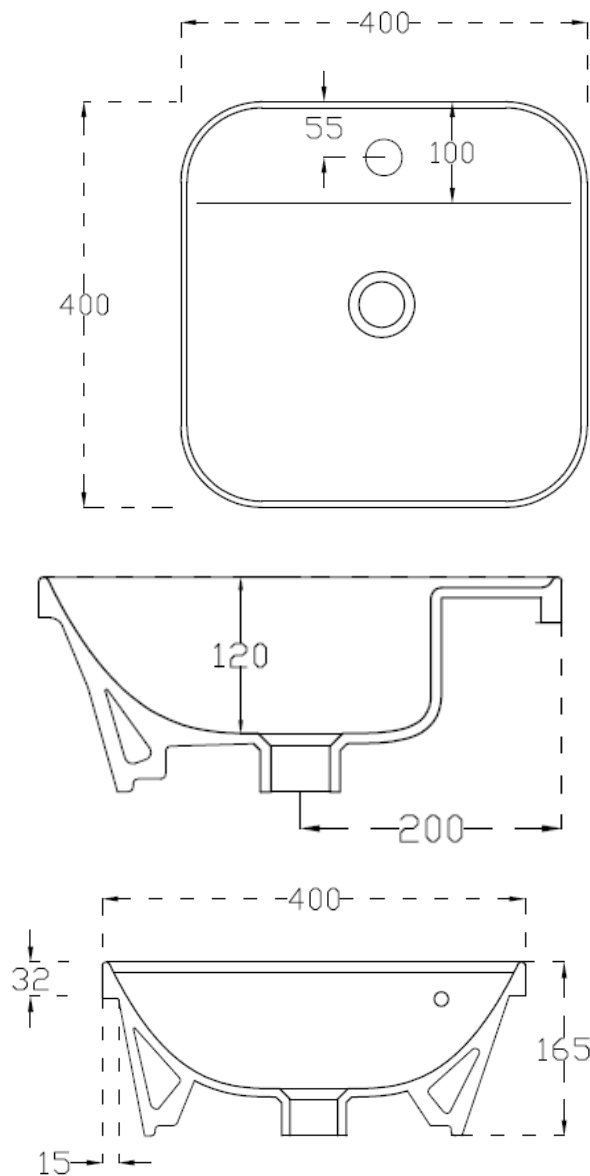

G243
GIÒ – LAVABO DA INCASSO CM 40 x 40 - 1 FORO
INSET WASHBASIN CM 40 x 40 1TH

INFORMAZIONI TECNICHE - TECHNICAL INFORMATION

Con troppo pieno – With overflow

17/10/2016 REV. 1