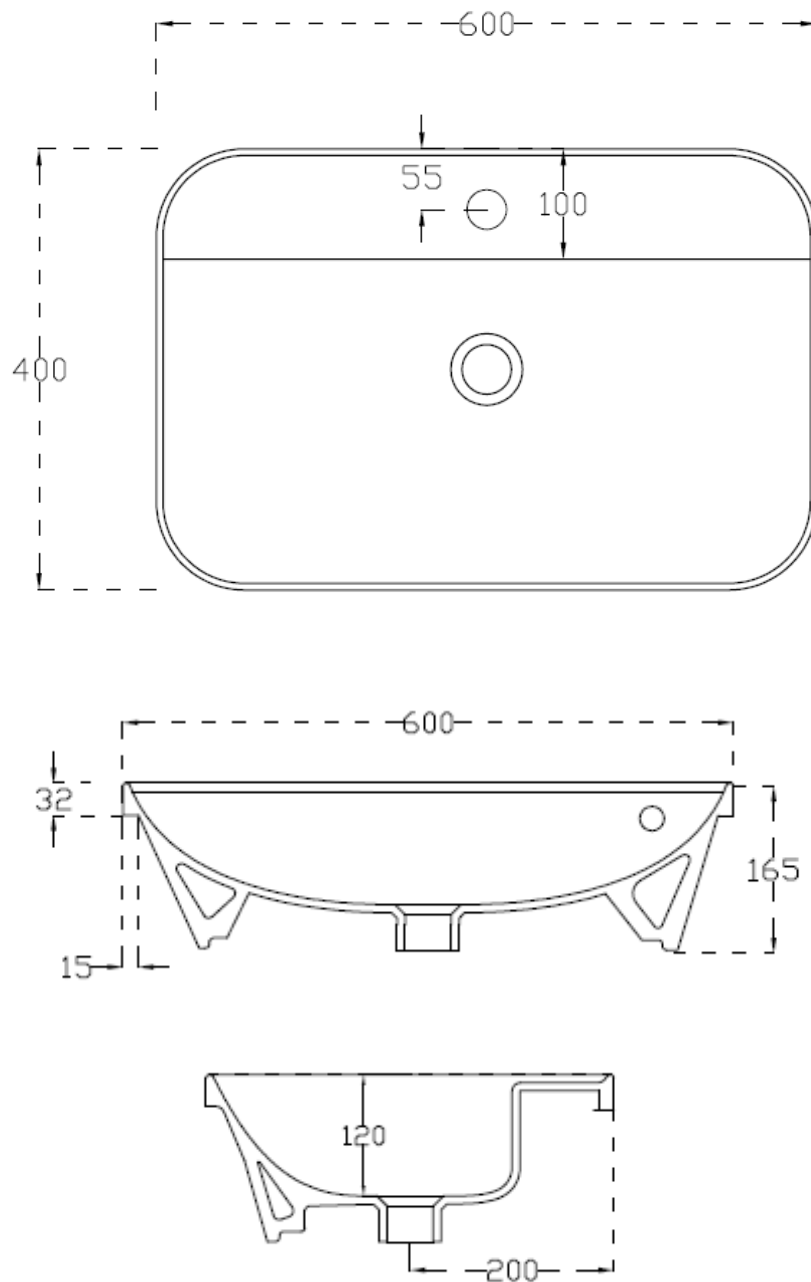

G240
GIÒ – LAVABO DA INCASSO CM 60 x 40 - 1 FORO
INSET WASHBASIN CM 60 x 40 1TH

INFORMAZIONI TECNICHE - TECHNICAL INFORMATION

Con troppo pieno – With overflow

17/10/2016 REV. 1