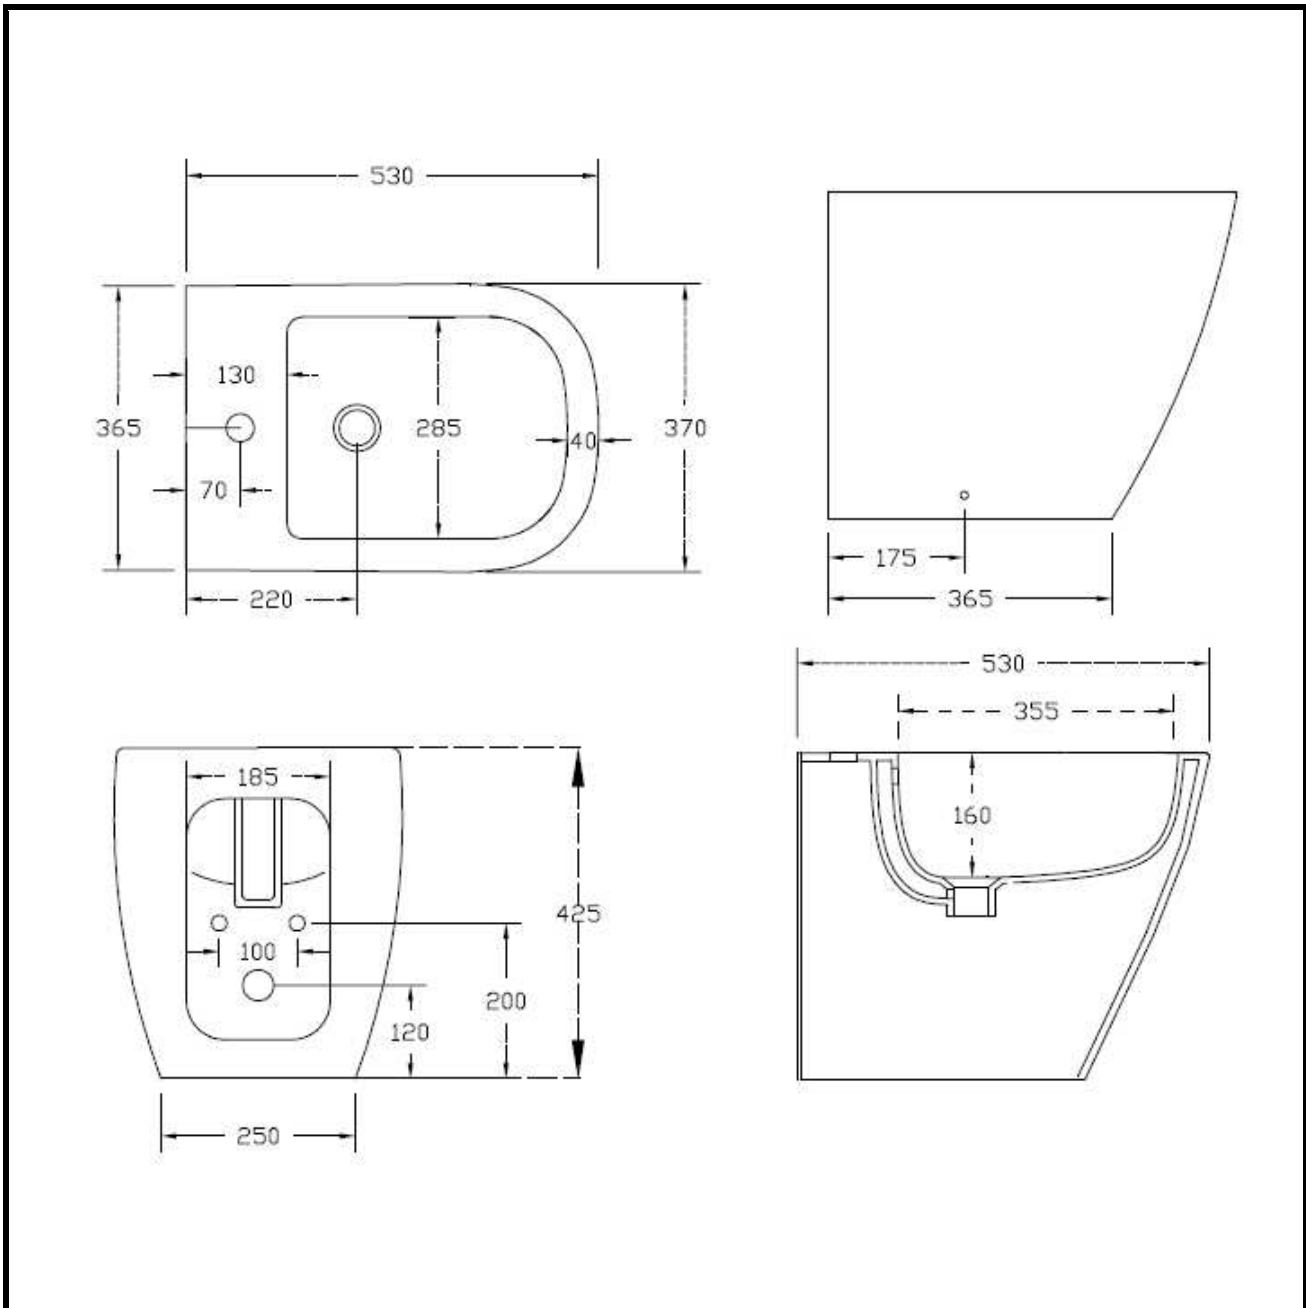

FA14
FASTER – BIDET FILO PARETE
BACK TO WALL BIDET

INFORMAZIONI TECNICHE - TECHNICAL INFORMATION

Data: 25/11/2015 rev.1