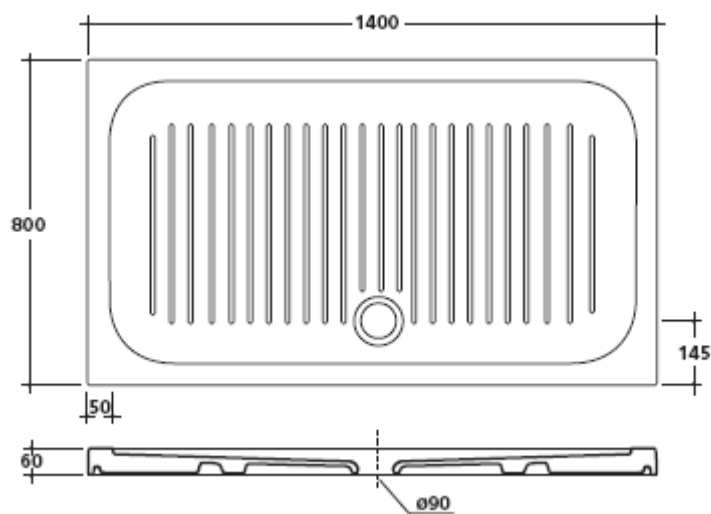

Art. 1025

H6-Flat piatto doccia cm 80x140 decoro antiscivolo.

H6-Flat antislip texture shower tray cms 80x140.

H6-Flat plato de ducha 80x140 cm con decoración antideslizante.

Kg. 42

Galassia S.p.A.

Zona Industriale Loc. Pantalone
01030 Corchiano (VT) - Italia
www.ceramicagalassia.com