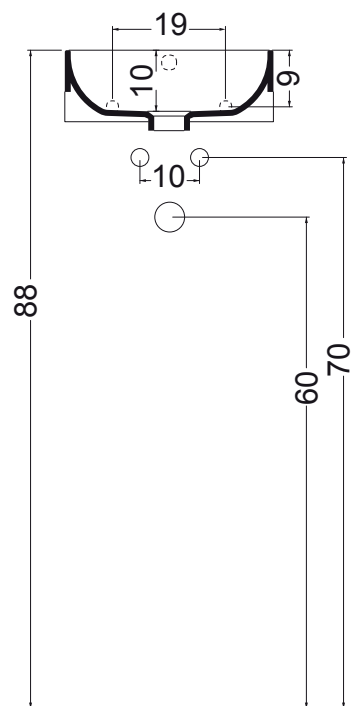

ACQUACERAMICA

Lavabo mini 35x35

Codice: LAM 3535

Colori e codice

TELA BIANCO: MIT 35351B  
 INDACO: MIT 35351I  
 TELA GRIGIO: MIT 35351T

Versione lavabo completo di mobile

TELA BIANCO: MIS 35351B  
 INDACO: MIS 35351I  
 TELA GRIGIO: MIS 35351T

Scheda tecnica

PIANTA

SEZIONE A-A

VISTA LATERALE