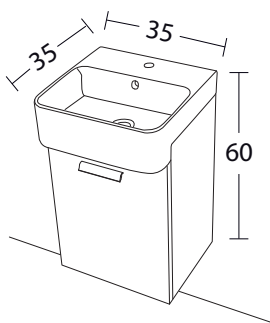

ACQUACERAMICA

Lavabo mini 35x35

Codice: LAM 3535

Colori e codice

TELA BIANCO: MIT 35351B  
 INDACO: MIT 35351I  
 TELA GRIGIO: MIT 35351T

Versione lavabo completo di mobile

TELA BIANCO: MIS 35351B  
 INDACO: MIS 35351I  
 TELA GRIGIO: MIS 35351T

Scheda tecnica

PIANTA

SEZIONE A-A

VISTA LATERALE