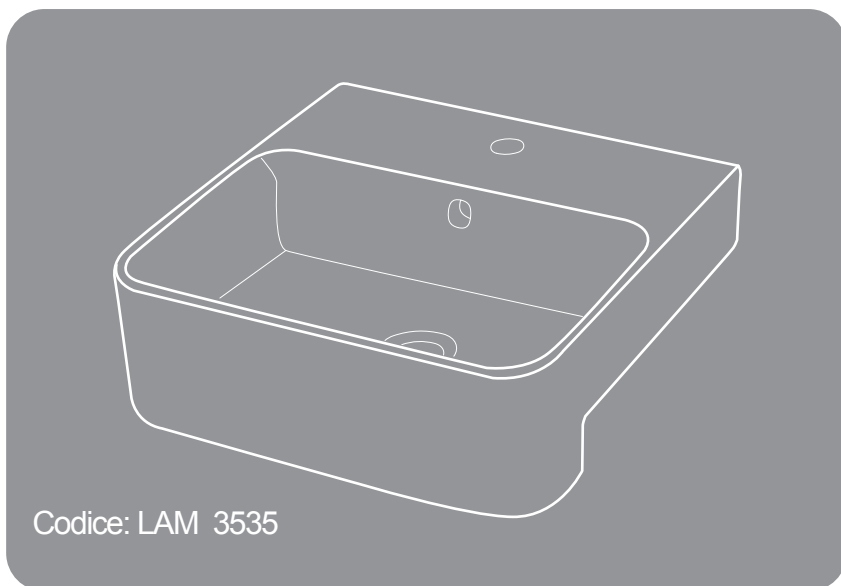

ACQUACERAMICA

Lavabo mini 35x35

Codice: LAM 3535

Colori e codice

TELA BIANCO: MIT 35351B  
 INDACO: MIT 35351I  
 TELA GRIGIO: MIT 35351T

Versione lavabo completo di mobile

TELA BIANCO: MIS 35351B  
 INDACO: MIS 35351I  
 TELA GRIGIO: MIS 35351T