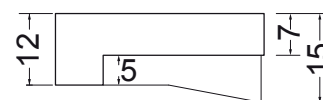

ACQUACERAMICA

Lavabo mini 35x35

Codice: LAM 3535

Colori e codice

TELA BIANCO: MIT 35351B  
 INDACO: MIT 35351I  
 TELA GRIGIO: MIT 35351T

Versione lavabo completo di mobile

TELA BIANCO: MIS 35351B  
 INDACO: MIS 35351I  
 TELA GRIGIO: MIS 35351T

Scheda tecnica

PIANTA

SEZIONE A-A

VISTA LATERALE