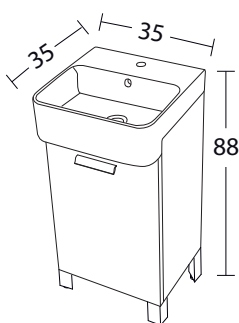

ACQUACERAMICA

Lavabo mini 35x35

Codice: LAM 3535

Colori e codice

TELA BIANCO: MIT 35351B  
 INDACO: MIT 35351I  
 TELA GRIGIO: MIT 35351T

Versione lavabo completo di mobile

TELA BIANCO: MIS 35351B  
 INDACO: MIS 35351I  
 TELA GRIGIO: MIS 35351T

Scheda tecnica

PIANTA

SEZIONE A-A

VISTA LATERALE