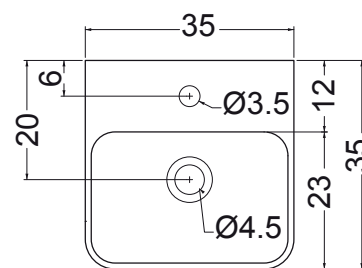

ACQUACERAMICA

Lavabo mini 35x35

Codice: LAM 3535

Colori e codice

TELA BIANCO: MIT 35351B  
 INDACO: MIT 35351I  
 TELA GRIGIO: MIT 35351T

Versione lavabo completo di mobile

TELA BIANCO: MIS 35351B  
 INDACO: MIS 35351I  
 TELA GRIGIO: MIS 35351T

Scheda tecnica

PIANTA

SEZIONE A-A

VISTA LATERALE