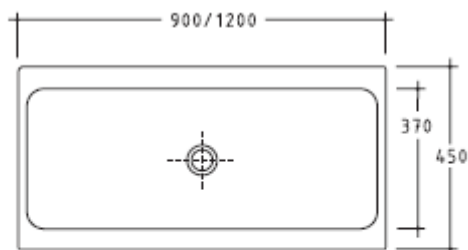

### NINIVE cm 90 Lavabo a canale.

Sink basin 90 cms.

Pila Ninive cm. 90 esmaltato per los cuatro la

Kg. 30

### NINIVE cm 120 Lavabo a canale.

Sink basin 120 cms.

Pila Ninive cm. 120 esmaltato per los  
cuatro lados.

Kg. 42

Smaltato sui 4 lati  
Glazed on 4 sides