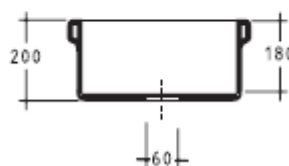

### NINIVE cm 90 Lavabo a canale.

Sink basin 90 cms.

Pila Ninive cm. 90 esmaltato per los cuatro la

Kg. 30

### NINIVE cm 120 Lavabo a canale.

Sink basin 120 cms.

Pila Ninive cm. 120 esmaltato per los  
cuatro lados.

Kg. 42

Smaltato sui 4 lati  
Glazed on 4 sides