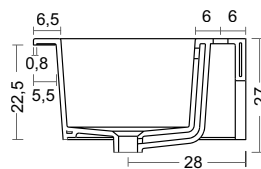

Lavatoio **Asso 60**

WASH-TUB

ASS004/60

Lavatoio **Asso** cm. 63x51
Wash-tub **Asso** cm. 63x51

SM Ceramiche 15

Asso cm. 75

LAVATOIO

Lavatoio disponibile da gennaio 2014
Wash-tub available from January 2014

Lavatoio **Asso 75** WASH-TUB

ASS004/75

Lavatoio **Asso** cm. 75x51
Wash-tub **Asso** cm. 75x51

SM Ceramiche 16