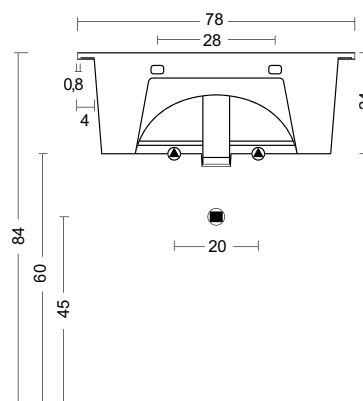

Lavatoio **Asso 60**

WASH-TUB

ASS004/60

Lavatoio **Asso** cm. 63x51
Wash-tub **Asso** cm. 63x51

SM Ceramiche 15

Asso cm. 75

LAVATOIO

Lavatoio disponibile da gennaio 2014
Wash-tub available from January 2014

Lavatoio **Asso 75** WASH-TUB

ASS004/75

Lavatoio **Asso** cm. 75x51
Wash-tub **Asso** cm. 75x51

SM Ceramiche 16