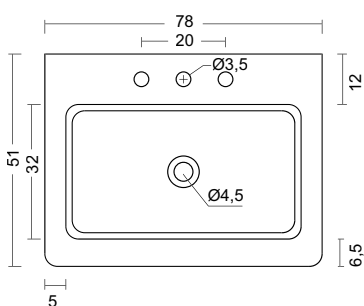

Lavatoio **Asso 60**

WASH-TUB

ASS004/60

Lavatoio **Asso** cm. 63x51
Wash-tub **Asso** cm. 63x51

SM Ceramiche 15

Asso cm. 75

LAVATOIO

Lavatoio disponibile da gennaio 2014
Wash-tub available from January 2014

Lavatoio **Asso 75** WASH-TUB

ASS004/75

Lavatoio **Asso** cm. 75x51
Wash-tub **Asso** cm. 75x51

SM Ceramiche 16