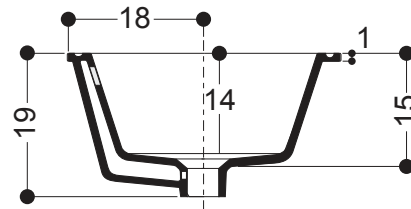

CODICE/CODE: WS03301F

MISURE/SIZE: 50x41 H19 CM

PESO/WEIGHT: 12 KG

N.B.: Le misure indicate possono subire una variazione dello 0,8 % circa, dovuta ad usura stampi o a piccole variazioni delle caratteristiche tecniche relative alle materie prime che compongono l'impasto.

N.B.: Indicated size could have a variation of about 0,8 % due to the usure of the moulds or the small variations of the raw materials' technical characteristics used in the mixture.

misure scasso sul piano
sizes of cut on the top