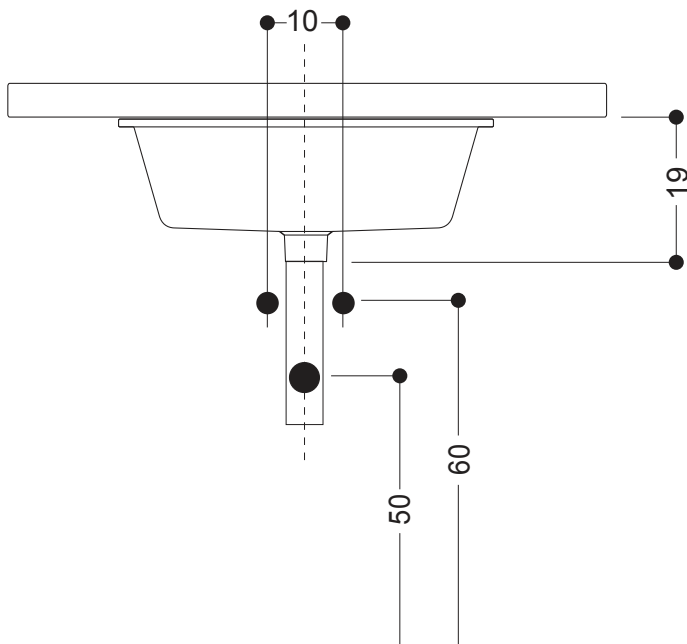

CODICE/CODE: WS03301F

MISURE/SIZE: 50x41 H19 CM

PESO/WEIGHT: 12 KG

N.B.: Le misure indicate possono subire una variazione dello 0,8 % circa, dovuta ad usura stampi o a piccole variazioni delle caratteristiche tecniche relative alle materie prime che compongono l'impasto.

N.B.: Indicated size could have a variation of about 0,8 % due to the usure of the moulds or the small variations of the raw materials' technical characteristics used in the mixture.

misure scasso sul piano
sizes of cut on the top