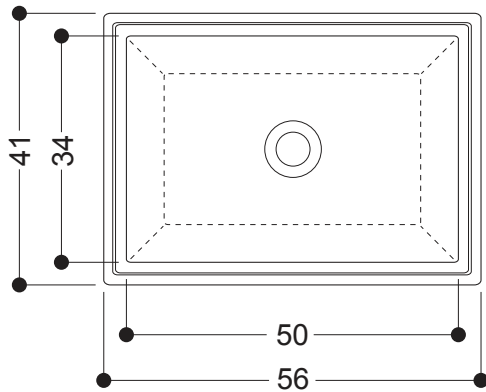

CODICE/CODE: WS03301F

MISURE/SIZE: 50x41 H19 CM

PESO/WEIGHT: 12 KG

N.B.: Le misure indicate possono subire una variazione dello 0,8 % circa, dovuta ad usura stampi o a piccole variazioni delle caratteristiche tecniche relative alle materie prime che compongono l'impasto.

N.B.: Indicated size could have a variation of about 0,8 % due to the usure of the moulds or the small variations of the raw materials' technical characteristics used in the mixture.

misure scasso sul piano
sizes of cut on the top