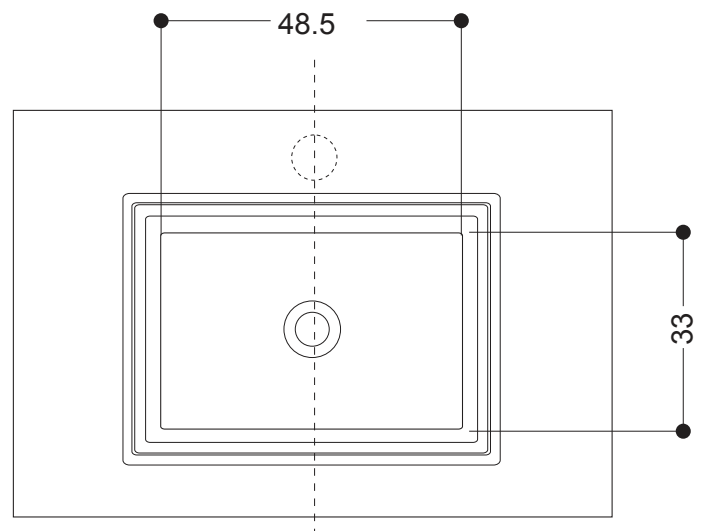

CODICE/CODE: WS03301F

MISURE/SIZE: 50x41 H19 CM

PESO/WEIGHT: 12 KG

N.B.: Le misure indicate possono subire una variazione dello 0,8 % circa, dovuta ad usura stampi o a piccole variazioni delle caratteristiche tecniche relative alle materie prime che compongono l'impasto.

N.B.: Indicated size could have a variation of about 0,8 % due to the usure of the moulds or the small variations of the raw materials' technical characteristics used in the mixture.

misure scasso sul piano
sizes of cut on the top