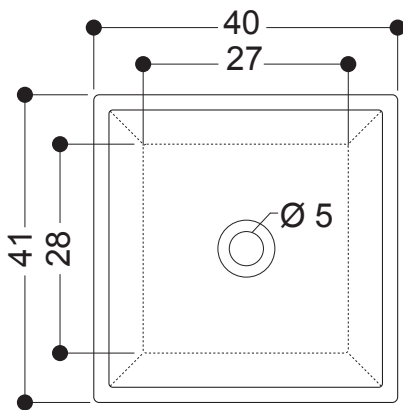

OVERTOP BASIN

CODICE/CODE: **WS01901F**

MISURE/SIZE: **40x40 H15 CM**

PESO/WEIGHT: **12 KG**

N.B.: Le misure indicate possono subire una variazione dello 0.8 % circa, dovuta ad usura stampi o a piccole variazioni delle caratteristiche tecniche relative alle materie prime che compongono l'impasto.

N.B.: Indicated size could have a variation of about 0,8 % due to the usure of the moulds or the small variations of the raw materials' technical characteristics used in the mixture.

misure scasso sul piano
sizes of cut on the top