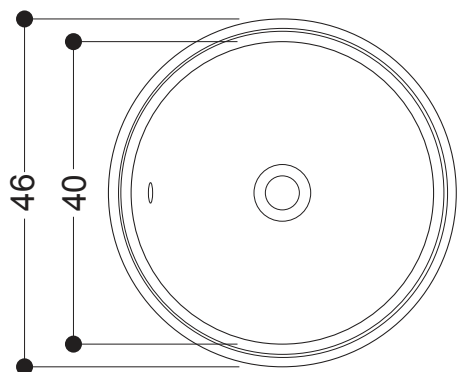

CODICE/CODE: WS3101V

MISURE/SIZE: Ø 46 H18 CM

PESO/WEIGHT: 6,5 KG

N.B.: Le misure indicate possono subire una variazione dello 0,8 % circa, dovuta ad usura stampi o a piccole variazioni delle caratteristiche tecniche relative alle materie prime che compongono l' impasto.

N.B.: Indicated size could have a variation of about 0,8 % due to the usure of the moulds or the small variations of the raw materials' technical characteristics used in the mixture.

misure scasso sul piano
 sizes of cut on the top