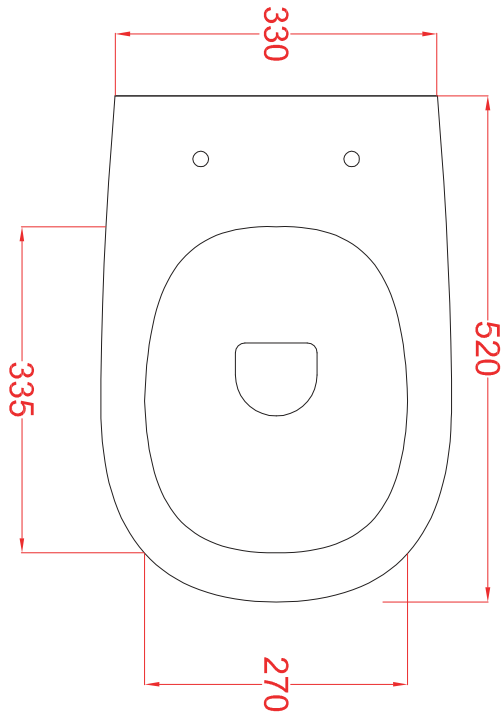

## TEN | TE20

vaso filo muro universale 52\*36\*41  
back to wall WC 52\*36\*41

PESO/WEIGHT: KG 24

N.B. Le misure indicate possono subire una variazione dell'0,6% circa, dovuta ad usura stampi e a variazioni delle caratteristiche tecniche relative alle materie prime che compongono l'impasto.

N.B. Indicated size could have a variation of about 0,6% due to usure of the moulds or the variations of the materials' technical characteristics used in the mixture.