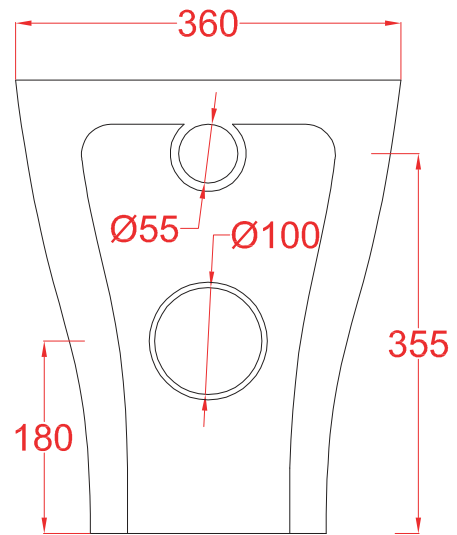

## TEN | TE20

vaso filo muro universale 52\*36\*41  
back to wall WC 52\*36\*41

PESO/WEIGHT: KG 24

N.B. Le misure indicate possono subire una variazione dell'0,6% circa, dovuta ad usura stampi e a variazioni delle caratteristiche tecniche relative alle materie prime che compongono l'impasto.

N.B. Indicated size could have a variation of about 0,6% due to usure of the moulds or the variations of the materials' technical characteristics used in the mixture.