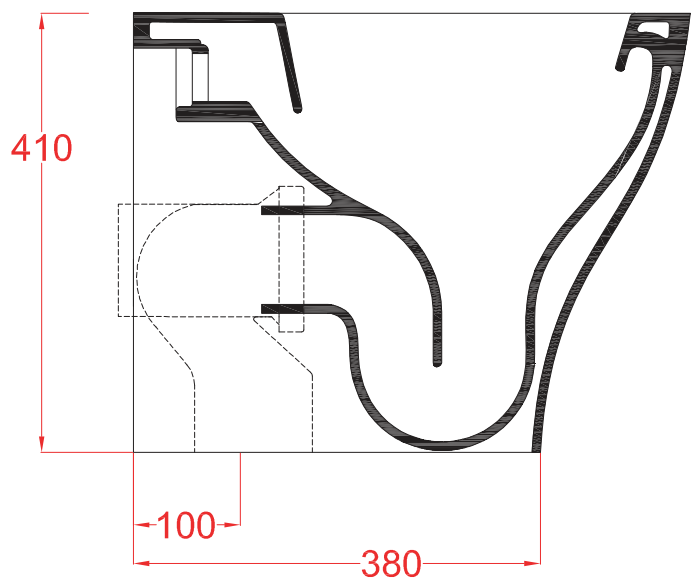

## TEN | TE20

vaso filo muro universale 52\*36\*41  
back to wall WC 52\*36\*41

PESO/WEIGHT: KG 24

N.B. Le misure indicate possono subire una variazione dell'0,6% circa, dovuta ad usura stampi e a variazioni delle caratteristiche tecniche relative alle materie prime che compongono l'impasto.

N.B. Indicated size could have a variation of about 0,6% due to usure of the moulds or the variations of the materials' technical characteristics used in the mixture.