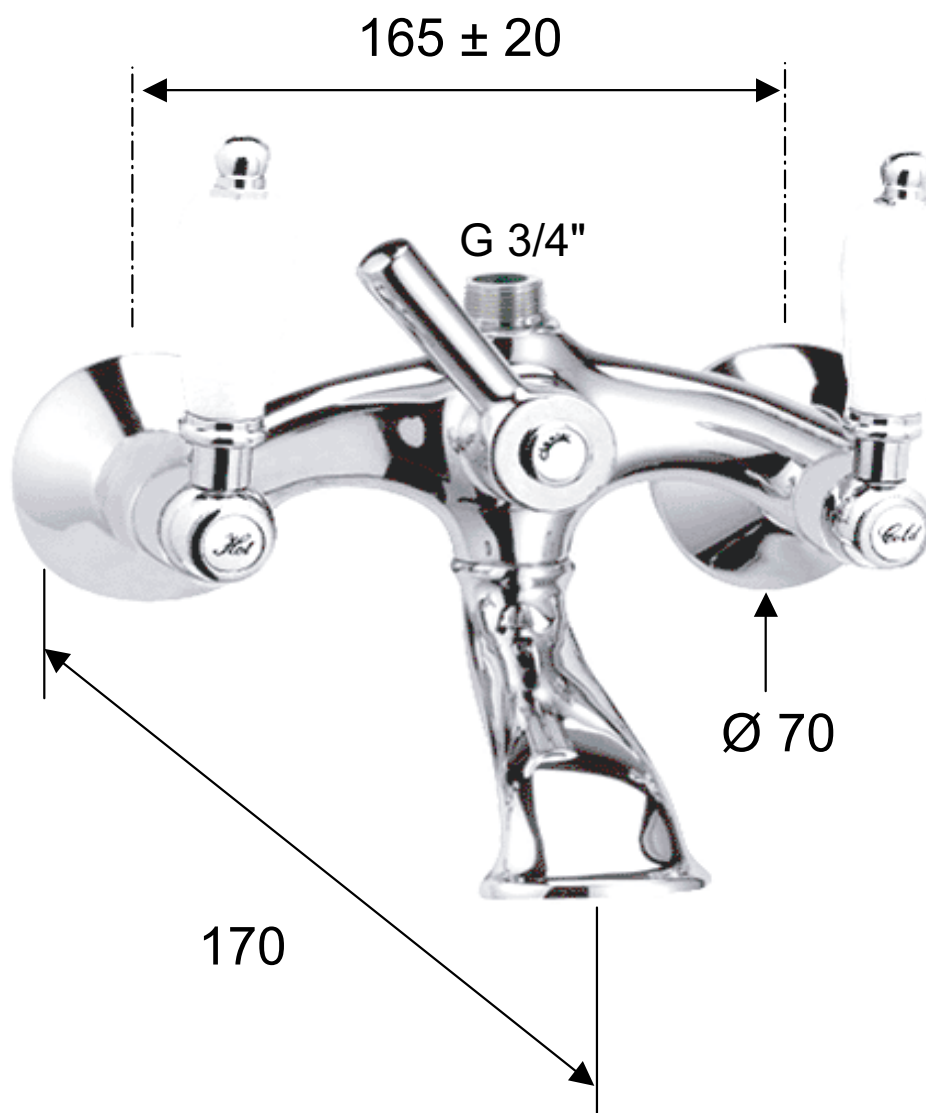

SCHEDA TECNICA TECHNICAL FEATURES

ART. COD. RT4100Z

MATERIALI / MATERIALS

OTTONE CROMATO / CHROME PLATED BRASS

CROMATURA / CHROME PLATING

UNI EN 248

Via Leonardo da Vinci 53 20062 Cassano d'Adda (MI) Italy Tel. +39-0363 62651
info@daniel.it www.daniel.it