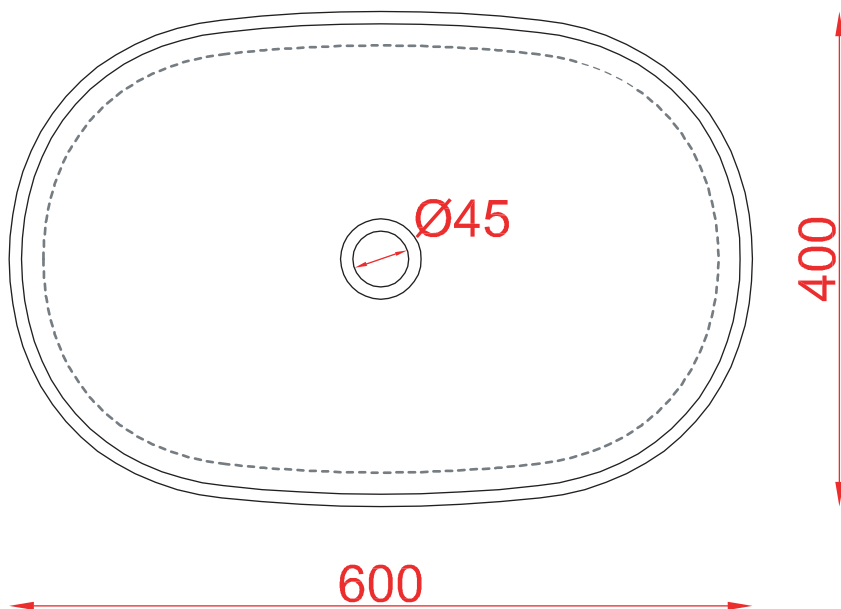

PESO/WEIGHT: KG 10,5

the.artceram
made in Italy

N.B. Le misure indicate possono subire una variazione dell 0,6% circa, dovuta ad usura stampi e a variazioni delle caratteristiche tecniche relative alle materie prime che compongono l'impasto.

N.B. Indicated size could have a variation of about 0,6% due to usure of the moulds or the variations of the materials' technical characteristics used in the mixture.