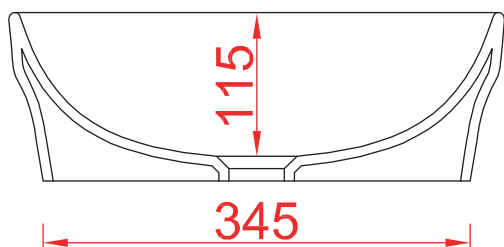

PESO/WEIGHT: KG 10,5

the.artceram
made in Italy

N.B. Le misure indicate possono subire una variazione dell 0,6% circa, dovuta ad usura stampi e a variazioni delle caratteristiche tecniche relative alle materie prime che compongono l'impasto.

N.B. Indicated size could have a variation of about 0,6% due to usure of the moulds or the variations of the materials' technical characteristics used in the mixture.