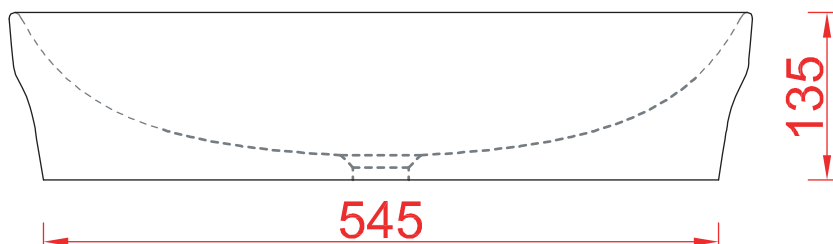

PESO/WEIGHT: KG 10,5

the.artceram
made in Italy

N.B. Le misure indicate possono subire una variazione dell 0,6% circa, dovuta ad usura stampi e a variazioni delle caratteristiche tecniche relative alle materie prime che compongono l'impasto.

N.B. Indicated size could have a variation of about 0,6% due to usure of the moulds or the variations of the materials' technical characteristics used in the mixture.