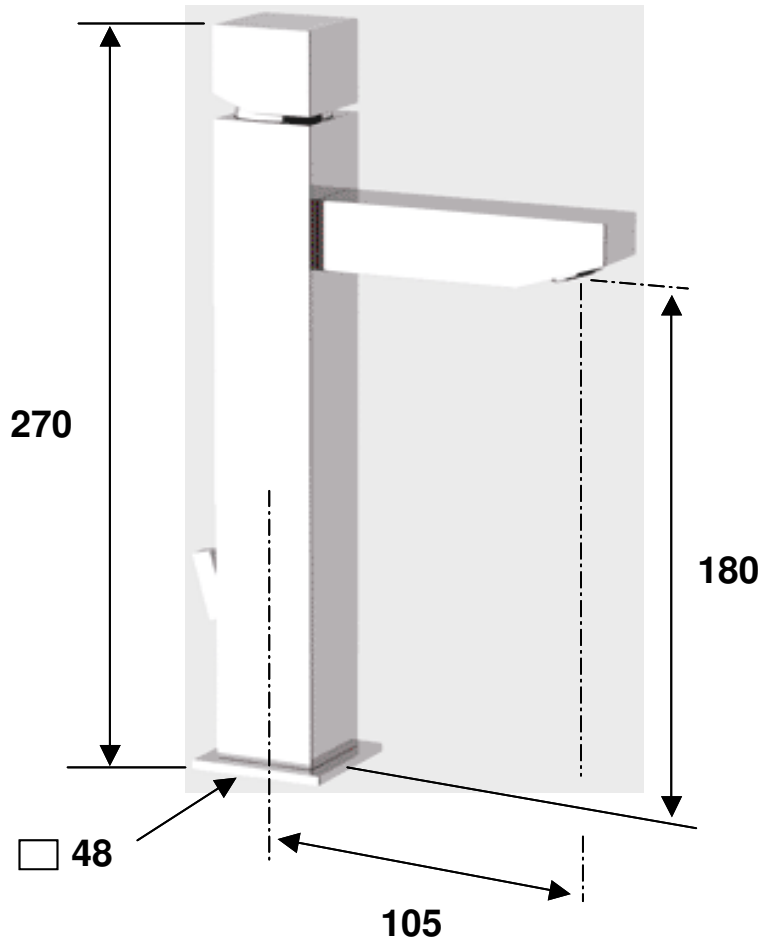

**DANIEL**

SCHEDA TECNICA TECHNICAL FEATURES

ART. COD.

**OX23607**

**MATERIALI / MATERIALS**

OTTONE CROMATO / CHROME PLATED BRASS

**CROMATURA / CHROME PLATING**

UNI EN 248