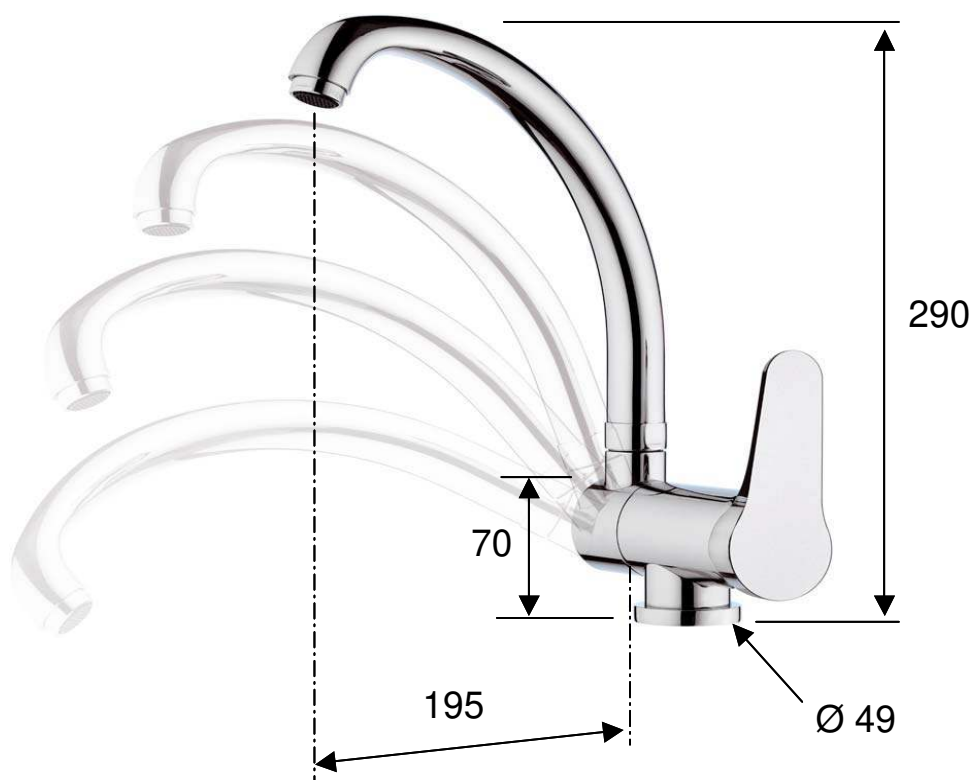

SCHEDA TECNICA TECHNICAL FEATURES

ART. COD.

OM614R

MATERIALI / MATERIALS

OTTONE CROMATO / CHROME PLATED BRASS

CROMATURA / CHROME PLATING

UNI EN 248

Via Leonardo da Vinci 53 20062 Cassano d'Adda (MI) Italy Tel. +39-0363 62651
info@daniel.it www.daniel.it