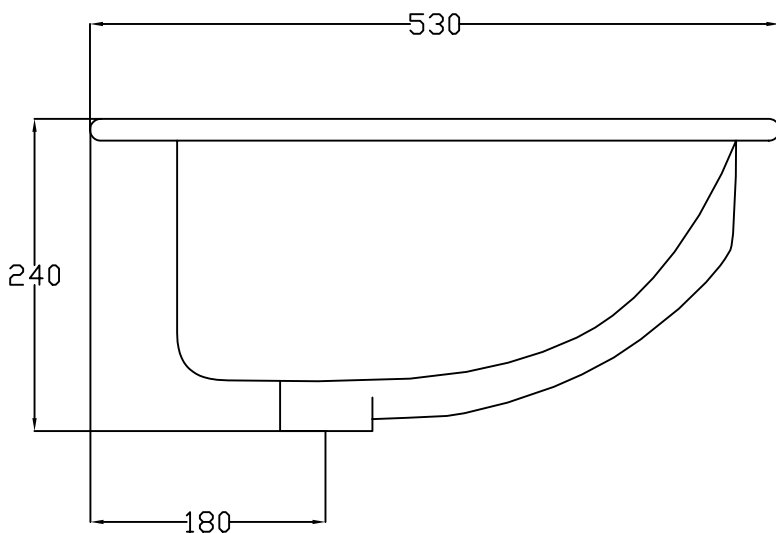

PESO/WEIGHT: KG 10

the.artceram
made in Italy

N.B. Le misure indicate possono subire una variazione dell'0,6% circa, dovuta ad usura stampi e a variazioni delle caratteristiche tecniche relative alle materie prime che compongono l'impasto.

N.B. Indicated size could have a variation of about 0,6% due to usure of the moulds or the variations of the materials' technical characteristics used in the mixture.