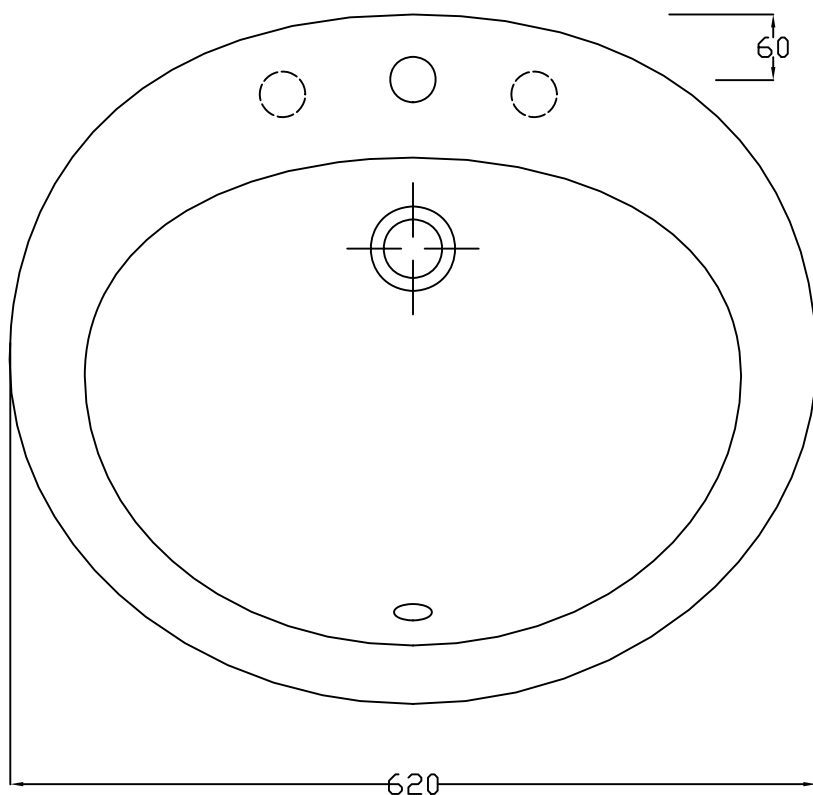

PESO/WEIGHT: KG 10

the.artceram
made in Italy

N.B. Le misure indicate possono subire una variazione dell'0,6% circa, dovuta ad usura stampi e a variazioni delle caratteristiche tecniche relative alle materie prime che compongono l'impasto.

N.B. Indicated size could have a variation of about 0,6% due to usure of the moulds or the variations of the materials' technical characteristics used in the mixture.