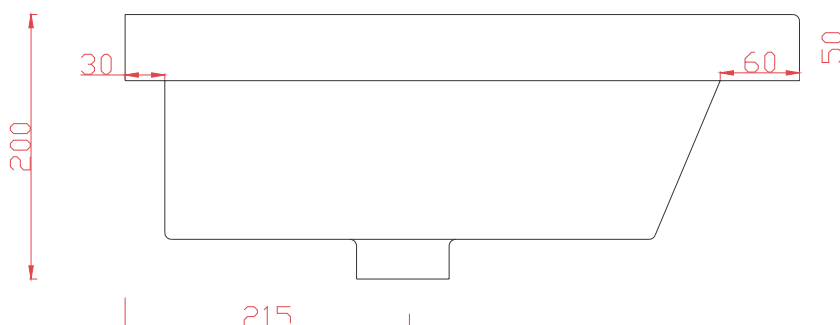

PESO/WEIGHT: KG 15

the.artceram
made in Italy

N.B. Le misure indicate possono subire una variazione dell'0,6% circa, dovuta ad usura stampi e a variazioni delle caratteristiche tecniche relative alle materie prime che compongono l'impasto.

N.B. Indicated size could have a variation of about 0,6% due to usure of the moulds or the variations of the materials' technical characteristics used in the mixture.