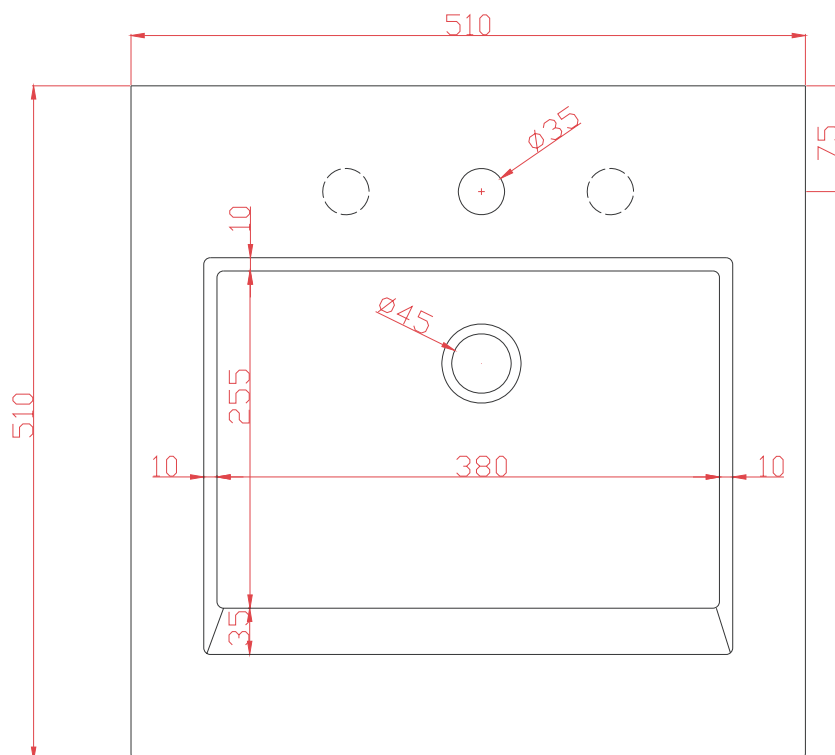

PESO/WEIGHT: KG 15

the.artceram
made in Italy

N.B. Le misure indicate possono subire una variazione dell'0,6% circa, dovuta ad usura stampi e a variazioni delle caratteristiche tecniche relative alle materie prime che compongono l'impasto.

N.B. Indicated size could have a variation of about 0,6% due to usure of the moulds or the variations of the materials' technical characteristics used in the mixture.