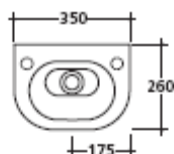

Art. 9917

Lavamani 35 predisposto monoforo
sospeso/appoggio.

Wall hang/countertop washbasin 35,
set up one hole.

Lavabo 35 premarcado 1 orificio
suspendido/apoyo.

Kg. 8,5