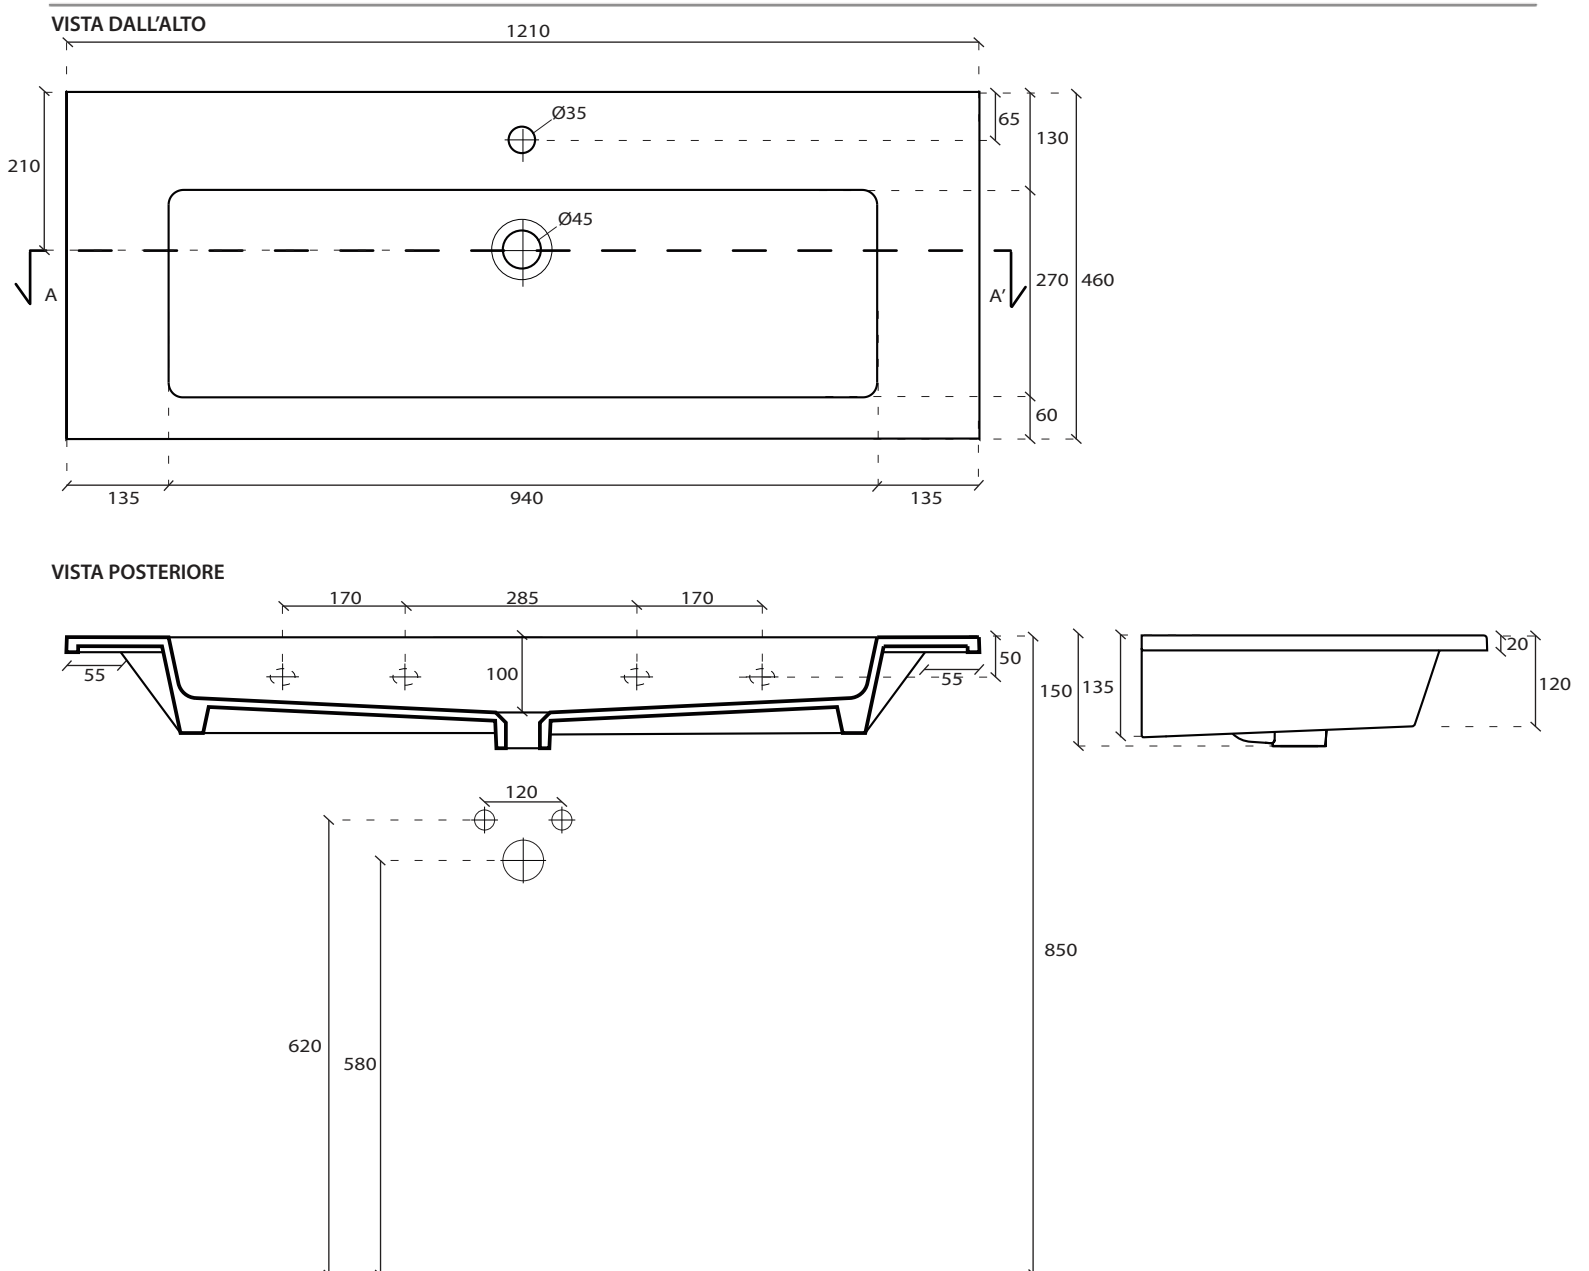

EDEN

Designed by **Antonio Pascale**

GALASSIA Italy

Art. **7226**

INFO

LAVABO SOSPESO
Wall-hung Washbasin

PESO Kg 29
Weight

REVISIONE 1.0
Silvano Mariano

DATA
22/11/16

CE EN 146688

COLORI

● **BIANCO LUCIDO** cod. **7226**
Glossy White

ATTENZIONE:

Galassia Spa persegue la filosofia di migliorare i prodotti aggiungendo nuovi materiali, innovazioni progettuali e tecnologie produttive. L'azienda si riserva di cambiare schede tecniche e caratteristiche di funzionamento degli articoli in ogni momento e senza necessità di preavviso. I pesi possono subire variazioni del 20%.