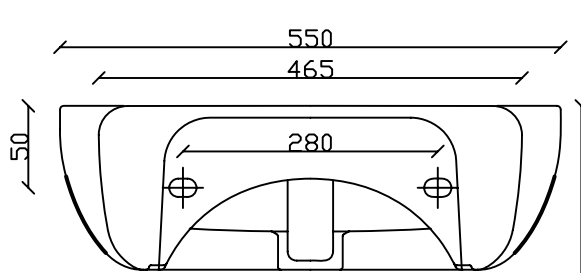

Art. 7119

Lavabo sospeso/ colonna e simicolonna cm 55 rub. monoforo pred. tre fori

Vista dall'alto

Vista frontale

Vista posteriore

Vista laterale