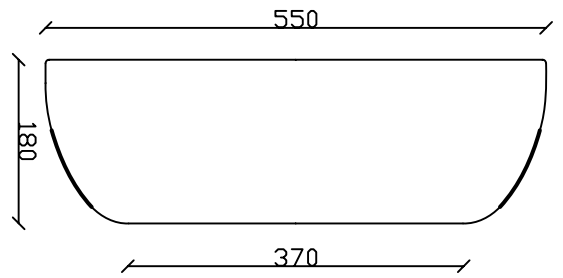

Art. 7119

Lavabo sospeso/ colonna e simicolonna cm 55 rub. monoforo pred. tre fori

Vista dall'alto

Vista frontale

Vista posteriore

Vista laterale