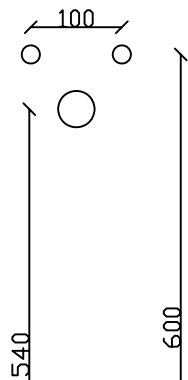

Art. 7119

Lavabo sospeso/ colonna e simicolonna cm 55 rub. monoforo pred. tre fori

Vista dall'alto

Vista frontale

Vista posteriore

Vista laterale