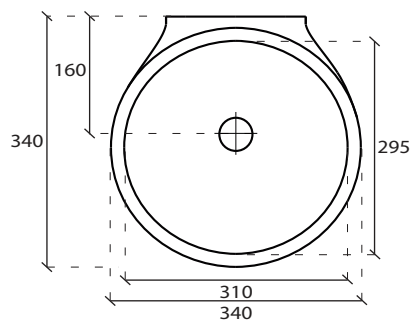

### INFO

**ORINATOIO**  
Urinal

**PESO** Kg 26  
Weight

**REVISIONE 1.0**  
Silvano Mariano

**DATA**  
22/11/16

CE EN 997

### VISTA DALL'ALTO