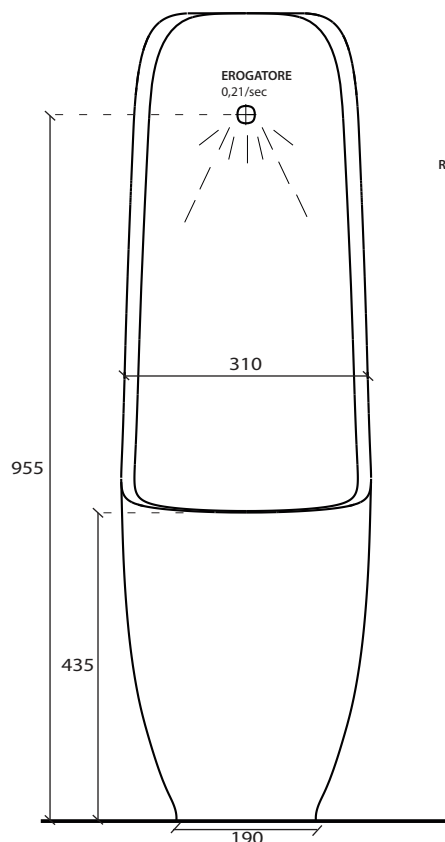

VISTA FRONTALE