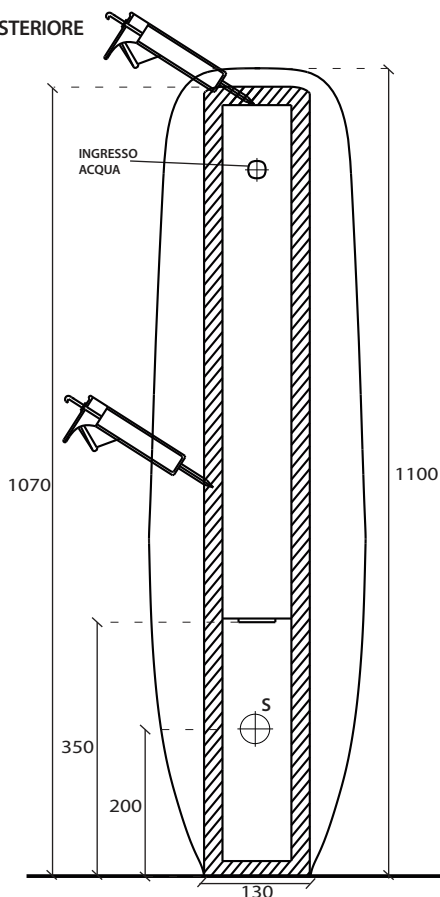

VISTA POSTERIORE