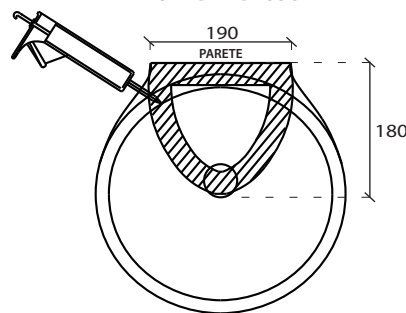

VISTA DAL BASSO