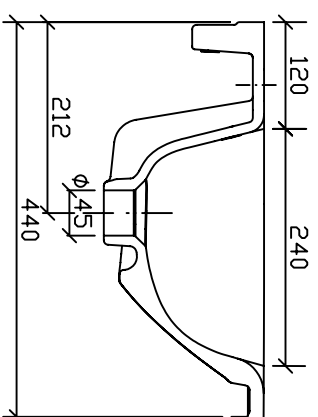

ERGO Lavabo sospeso/soprapiano cm 75 art. 7101  
PES0 17 Kg

Vista frontale

Vista laterale

Vista dall'alto

Vista posteriore

600

540