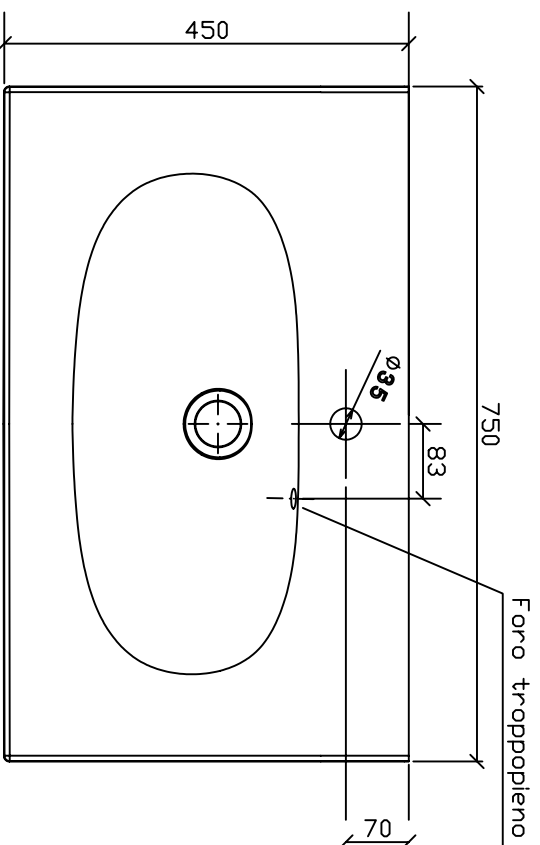

ERGO Lavabo sospeso/soprapiano cm 75 art. 7101  
PES0 17 Kg

Vista frontale

Vista laterale

Vista dall'alto

Vista posteriore

600

540