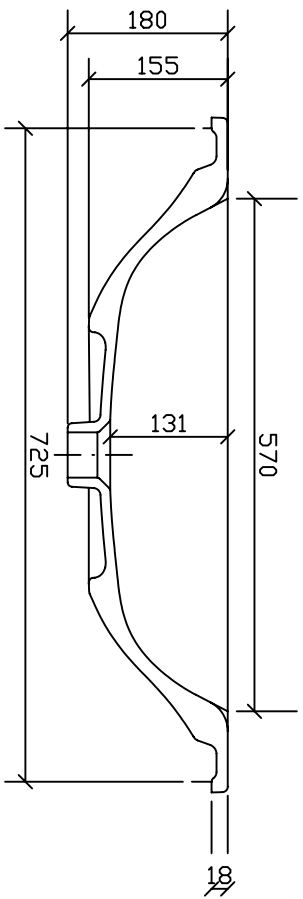

ERGO Lavabo sospeso/soprapiano cm 75 art. 7101  
PES0 17 Kg

Vista frontale

Vista laterale

Vista dall'alto

Vista posteriore

600

540