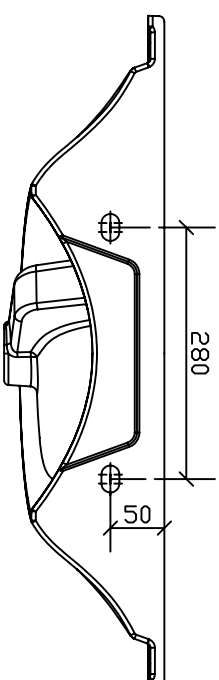

ERGO Lavabo sospeso/soprapiano cm 75 art. 7101  
PES0 17 Kg

Vista frontale

Vista laterale

Vista dall'alto

Vista posteriore

600

540