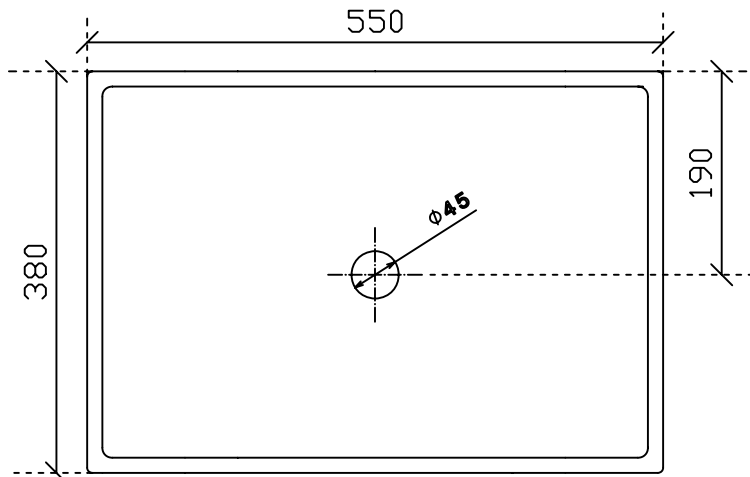

PLUS Design
Art. 6103
Lavabo d'appoggio cm 55

Vista dall'alto

Vista laterale

Vista frontale