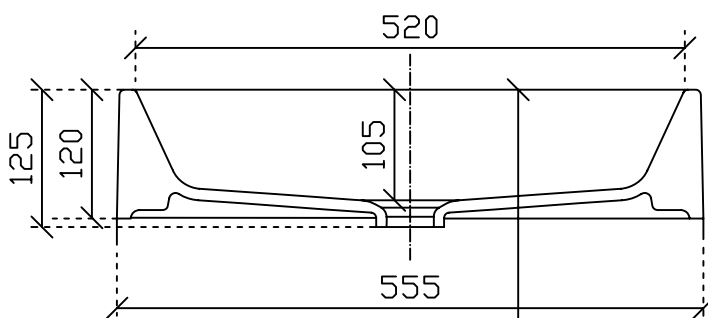

PLUS Design
Art. 6103
Lavabo d'appoggio cm 55

Vista dall'alto

Vista laterale

Vista frontale