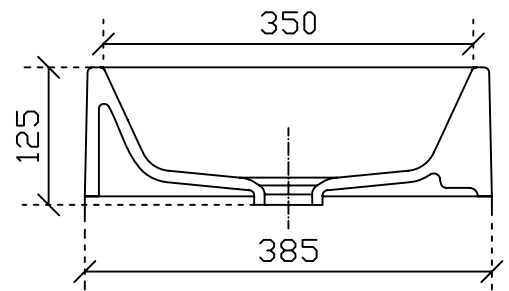

PLUS Design
Art. 6103
Lavabo d'appoggio cm 55

Vista dall'alto

Vista laterale

Vista frontale