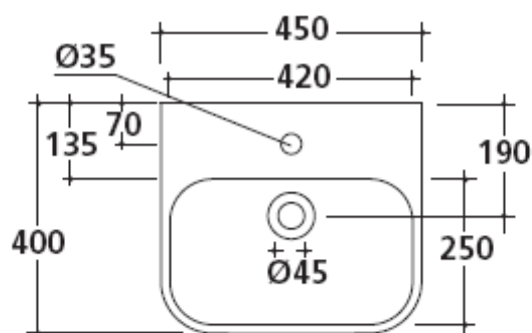

## MEG11 45x40

art. **5407M** - 1 foro/ 1 hole/ 1 orificio

art. **5407SF** - senza foro/ without tap hole/ sin orificio

Lavabo sospeso cm 45x40xh59, **bianco**. Fissaggio incluso.

*Wall-hung washbasin 45x40xh59 cm, **white**. Fixing kit included.*

*Lavabo suspendido 45x40xh59 cm, **blanco**. Fijaciones incluidas.*

Vista dall'alto

Vista posteriore

Vista laterale

Galassia S.p.A.

Zona Industriale Loc. Pantalone  
01030 Corchiano (VT) - Italia  
www.ceramicagalassia.com