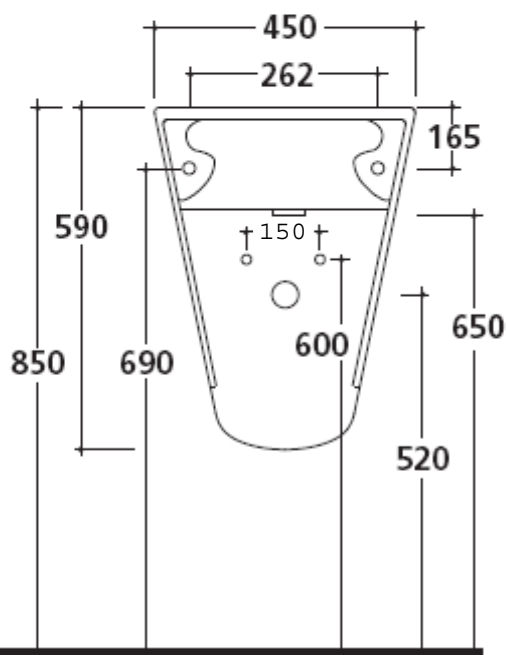

## MEG11 45x40

art. **5407M** - 1 foro/ 1 hole/ 1 orificio

art. **5407SF** - senza foro/ without tap hole/ sin orificio

Lavabo sospeso cm 45x40xh59, **bianco**. Fissaggio incluso.

*Wall-hung washbasin 45x40xh59 cm, **white**. Fixing kit included.*

*Lavabo suspendido 45x40xh59 cm, **blanco**. Fijaciones incluidas.*

Vista dall'alto

Vista posteriore

Vista laterale

Galassia S.p.A.

Zona Industriale Loc. Pantalone  
01030 Corchiano (VT) - Italia  
www.ceramicagalassia.com