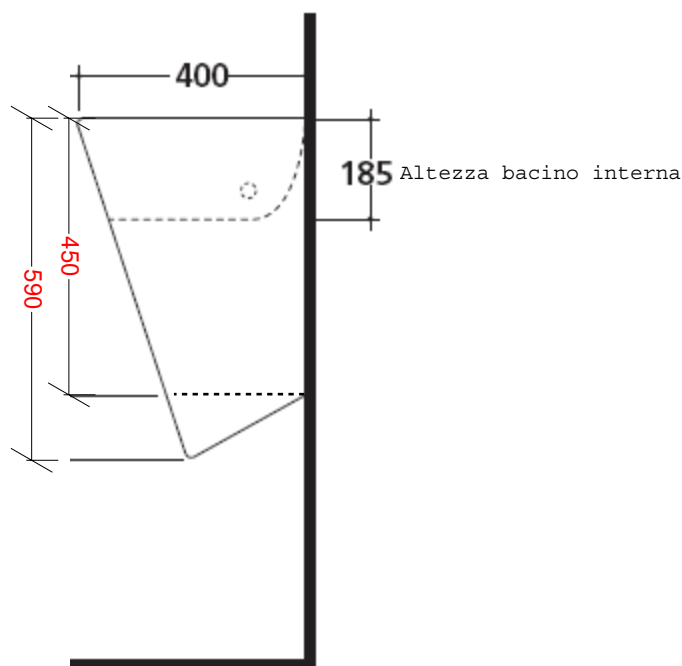

## MEG11 45x40

art. **5407M** - 1 foro/ 1 hole/ 1 orificio

art. **5407SF** - senza foro/ without tap hole/ sin orificio

Lavabo sospeso cm 45x40xh59, **bianco**. Fissaggio incluso.

*Wall-hung washbasin 45x40xh59 cm, **white**. Fixing kit included.*

*Lavabo suspendido 45x40xh59 cm, **blanco**. Fijaciones incluidas.*

Vista dall'alto

Vista posteriore

Vista laterale

Galassia S.p.A.

Zona Industriale Loc. Pantalone  
01030 Corchiano (VT) - Italia  
www.ceramicagalassia.com