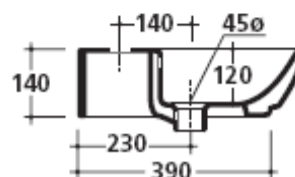

## M2

Art. 5202

Lavabo monoforo angolare cm 45.  
Corner one-hole washbasin cms 45.  
Lavabo 1 orificio angular cm 45.

Kg. 11,9

Galassia S.p.A.

Zona Industriale Loc. Pantalone  
01030 Corchiano (VT) - Italia  
www.ceramicagalassia.com