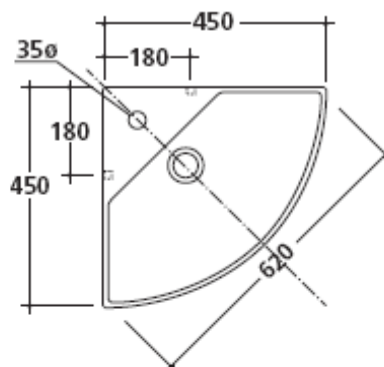

## M2

Art. 5202

Lavabo monoforo angolare cm 45.  
Corner one-hole washbasin cms 45.  
Lavabo 1 orificio angular cm 45.

Kg. 11,9

Galassia S.p.A.

Zona Industriale Loc. Pantalone  
01030 Corchiano (VT) - Italia  
www.ceramicagalassia.com