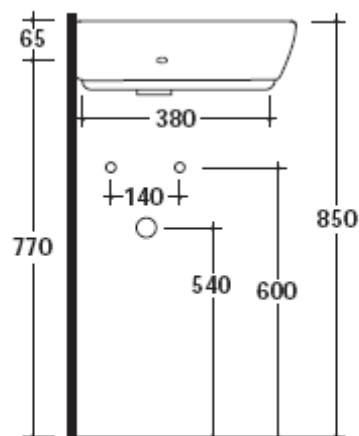

## M2

Art. 5202

Lavabo monoforo angolare cm 45.  
Corner one-hole washbasin cms 45.  
Lavabo 1 orificio angular cm 45.

Kg. 11,9

Galassia S.p.A.

Zona Industriale Loc. Pantalone  
01030 Corchiano (VT) - Italia  
www.ceramicagalassia.com