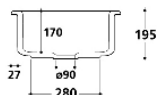

5018

LAVELLO TONDO

Lavello tondo incasso soprapiano. **Spessore pieno.**

PREP SINK

Recessed countertop prep sink. **Solid casting.**

ÉVIER ROND

Évier rond sur plan à encastrer. **Pleine épaisseur.**

FREGADERO REDONDO

Fregadero redondo de encastre sobre encimera. **Espesor completo.**

	Articolo/I.Code/Article/Artículo	Lbs.	kg
<input type="checkbox"/>	5018 bianco/white/blanc/blanco	19	9
<input checked="" type="checkbox"/>	5018 NE nero/black/noir/negro	19	9
<input type="checkbox"/>	5018 BS biscuit/biscuit/biscuit/biscuit	19	9