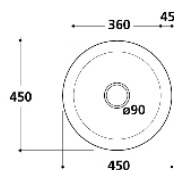

5018

LAVELLO TONDO

Lavello tondo incasso soprapiano. **Spessore pieno.**

PREP SINK

Recessed countertop prep sink. **Solid casting.**

ÉVIER ROND

Évier rond sur plan à encastrer. **Pleine épaisseur.**

FREGADERO REDONDO

Fregadero redondo de encastre sobre encimera. **Espesor completo.**

	Articolo/I.Code/Article/Artículo	Lbs.	kg
<input type="checkbox"/>	5018 bianco/white/blanc/blanco	19	9
<input checked="" type="checkbox"/>	5018 NE nero/black/noir/negro	19	9
<input type="checkbox"/>	5018 BS biscuit/biscuit/biscuit/biscuit	19	9