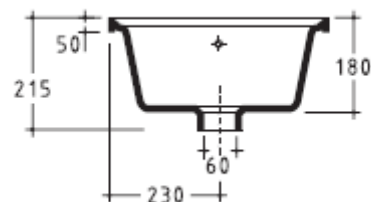

## LAVELLI CUCINA

**Art. 5001 ELISEO 80**

**Lavello da mobile**

**cm 80x45x23 reversibile.**

*Furniture sink 80x45x23 cms reversible.*

*Fregadero para mueble 80x45x23 cm.*

Kg. 22

**Galassia S.p.A.**