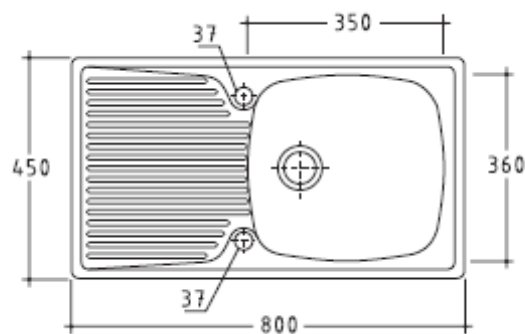

## LAVELLI CUCINA

**Art. 5001 ELISEO 80**

**Lavello da mobile**

**cm 80x45x23 reversibile.**

*Furniture sink 80x45x23 cms reversible.*

*Fregadero para mueble 80x45x23 cm.*

Kg. 22

**Galassia S.p.A.**