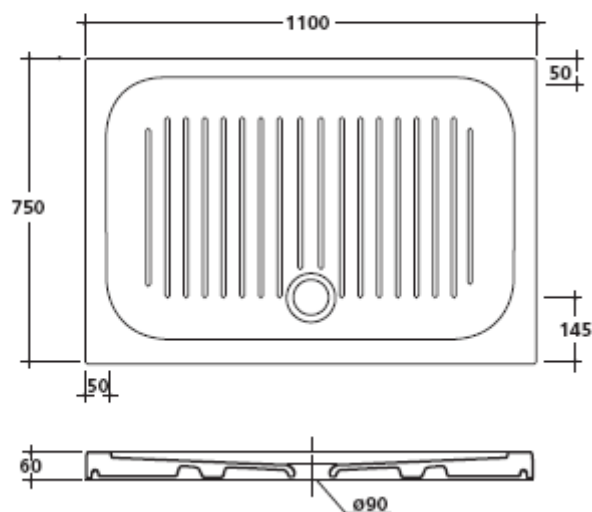

Art. 1023

H6-Flat piatto doccia cm 75x110 decoro
antiscivolo.

H6-Flat antislip texture shower tray cms 75x110.

*H6-Flat plato de ducha 75x110 cm con
decoración antideslizante.*

Kg. 35

Galassia S.p.A.

Zona Industriale Loc. Pantalone
01030 Corchiano (VT) - Italia
www.ceramicagalassia.com