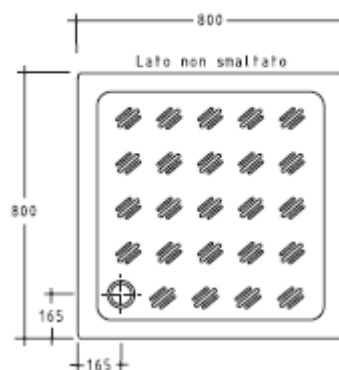

**Art. 1002 ALBATRO 80**  
**Piatto doccia cm. 80x80**  
*Shower tray 80x80 cms*  
*Plato de ducha 80x80 cm.*

Kg. 38