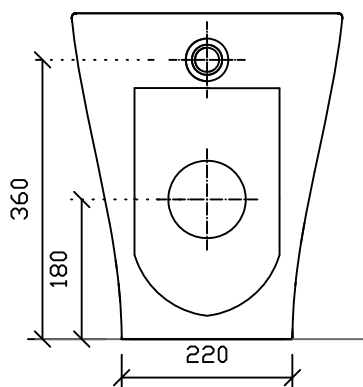

Inodoro para tanque alto salida horizontal ó vertical. Trasformable por medio del sifón de evacuación. Fijaciones incluidas.

Peso Kg 29

Vista dall'alto
Top view
Vista desde arriba
Vue de haut

Vista laterale
Lateral View
Vista lateral
Vue latérale