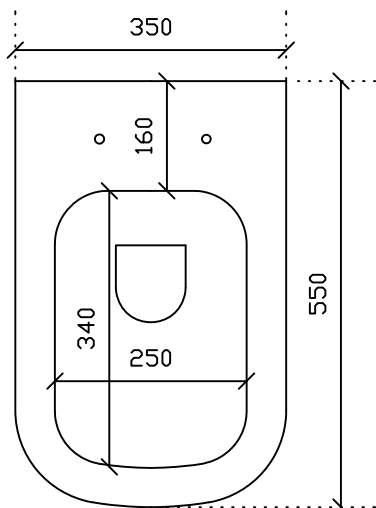

Galassia *Italy*

Art. 6113

Vaso a terra scarico universale S/P, trasformabile tramite curva tecnica. Fissaggio incluso.

W.c with floor/wall draining, adjustable by elbow/wall pipe. Fixing kit included.

Cuvette avec vidage universel S/M adjstable par le coude, fixation incluse

Inodoro para tanque alto salida horizontal ó vertical. Trasformable por medio del sifón de evacuación. Fijaciones incluidas.

Peso Kg 29

Vista dall'alto
Top view
Vista desde arriba
Vue de haut

Vista laterale
Lateral View
Vista lateral
Vue latérale