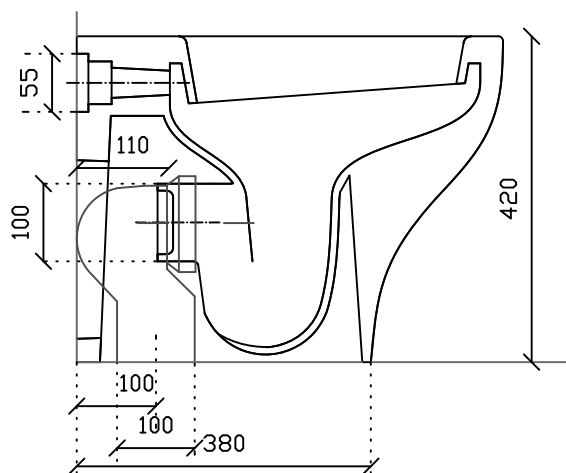

Galassia *Italy*

Art. 6113

Vaso a terra scarico universale S/P, trasformabile tramite curva tecnica. Fissaggio incluso.

W.c with floor/wall draining, adjustable by elbow/wall pipe. Fixing kit included.

Cuvette avec vidage universel S/M adjstable par le coude, fixation incluse

Inodoro para tanque alto salida horizontal ó vertical. Trasformable por medio del sifón de evacuación. Fijaciones incluidas.

Peso Kg 29

Vista dall'alto
Top view
Vista desde arriba
Vue de haut

Vista laterale
Lateral View
Vista lateral
Vue latérale