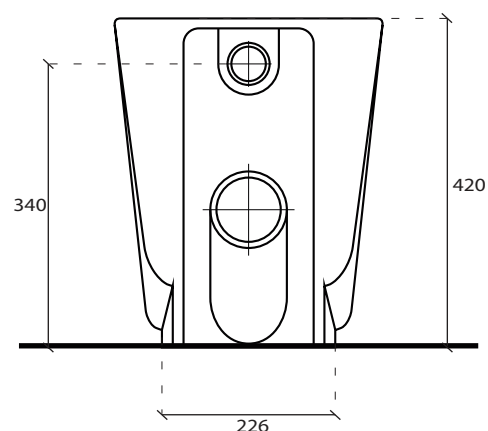

VISTA POSTERIORE