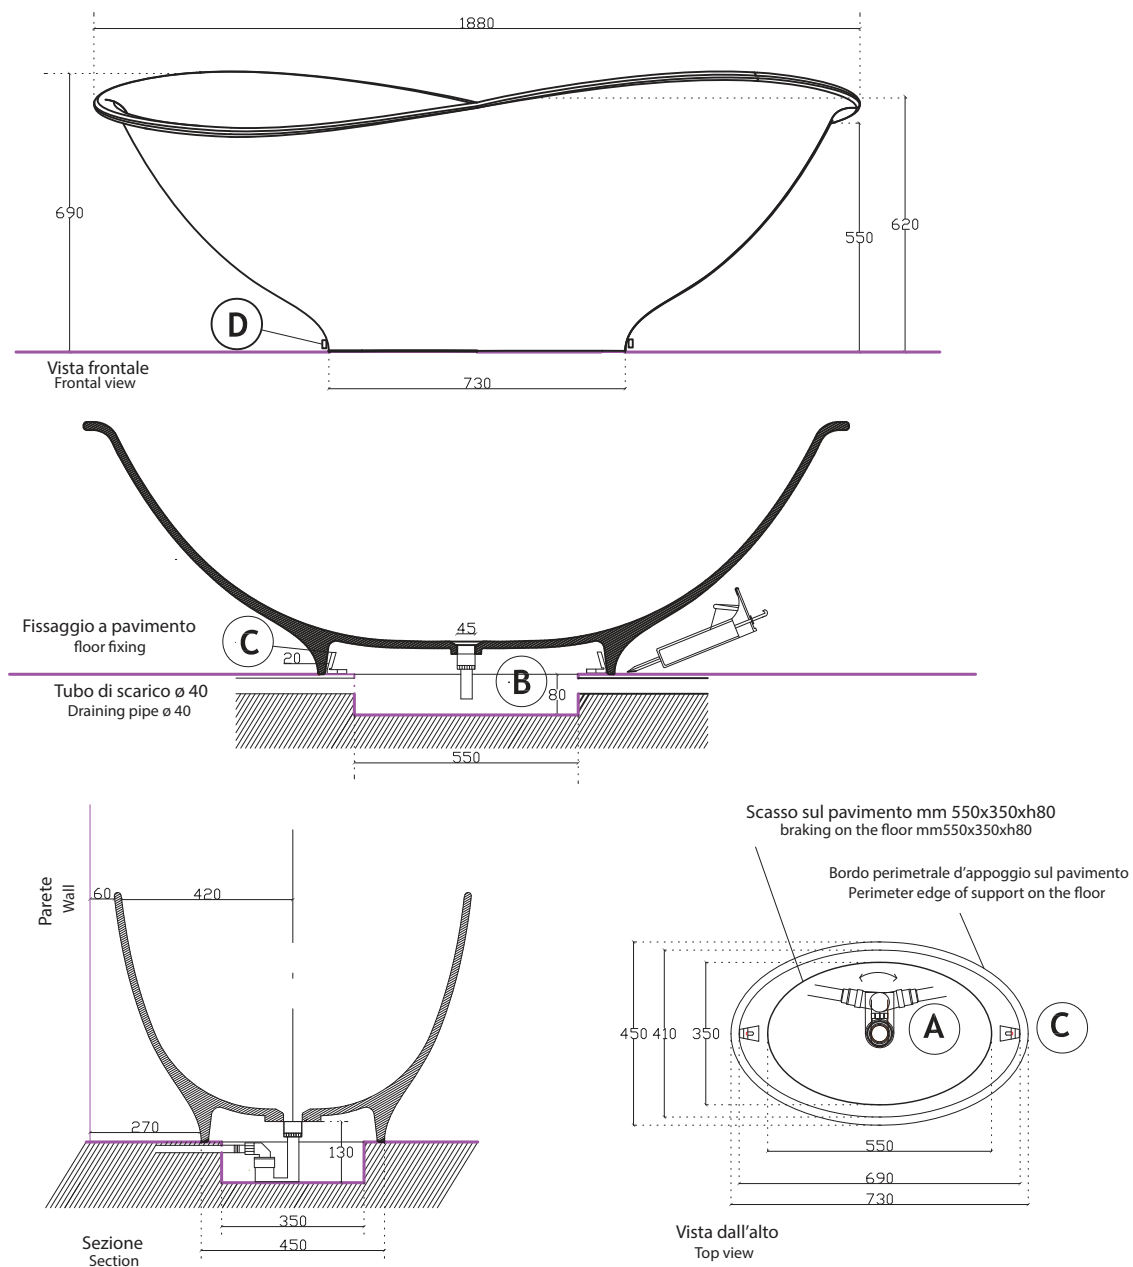

MEG11

Designed by C/RI Ceramica Galassia

GALASSIA
Italy

Art. 5418

INFO

VASCA IN PIETRALUCE®
cm 188x88, SENZA TROPPO PIENO.
Installazione free standing.
Completa di kit di fissaggio e
piletta up-down.

Pietraluce® bathtub 188x88 cm,
without overflow. Free standing
installation, fixing kit and up-down
included

PESO **Kg 110**
Weight

REVISIONE 1.0
Silvano Mariano

DATA
10/01/15

COLORI

- BIANCO
White cod. 5418
- BIANCO MATT
Matt White cod. 5418MT
- NERO LUCIDO
Glossy Black cod. 5418NE

ATTENZIONE:

Galassia S.r.l. persegue la filosofia di migliorare i prodotti aggiungendo nuovi materiali, innovazioni progettuali e tecnologie produttive.
L'azienda si riserva di cambiare schede tecniche e caratteristiche di funzionamento degli articoli in ogni momento e senza necessità di preavviso. I pesi possono subire variazioni del 20%.

ATTENTION:

Galassia S.r.l. is constantly improving its products by adding new materials, new projects and modern production technologies.
The company reserves the right to change any technical specification/ dimension and/or operating characteristics of the products at any time and without giving notice. The ceramic items weight may vary up to 20%.