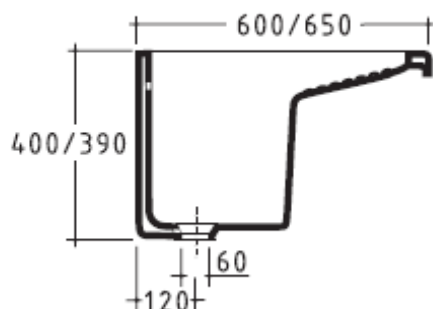

Art. 2009 OSIRIDE Max *

Lavatoio.

Wash-tub.

Art. 2003 OSIRIDE *

Lavatoio.

Wash-tub.

* Utilizzare rubinetteria con filettatura di fissaggio superiore a 25mm in caso di montaggio sul pezzo

* Use taps with fixing thread higher than 25mm in case of assembling on the item.

Kg. 38

Kg. 30

9001 Mobile per lavatoio Osiride. Cabinet for Osiride wash-tub.

9022 Mobile per lavatoio Osiride Max. Cabinet for Osiride Max wash-tub.

Galassia S.p.A.

Zona Industriale Loc. Pantalone
 01030 Corchiano (VT) - Italia
www.ceramicagalassia.com