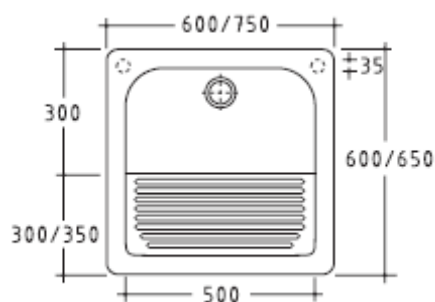

Art. 2009 OSIRIDE Max *

Lavatoio.

Wash-tub.

Art. 2003 OSIRIDE *

Lavatoio.

Wash-tub.

* Utilizzare rubinetteria con filettatura di fissaggio superiore a 25mm in caso di montaggio sul pezzo

* Use taps with fixing thread higher than 25mm in case of assembling on the item.

Kg. 38

Kg. 30

9001 Mobile per lavatoio Osiride. Cabinet for Osiride wash-tub.

9022 Mobile per lavatoio Osiride Max. Cabinet for Osiride Max wash-tub.

Galassia S.p.A.

Zona Industriale Loc. Pantalone
 01030 Corchiano (VT) - Italia
www.ceramicagalassia.com