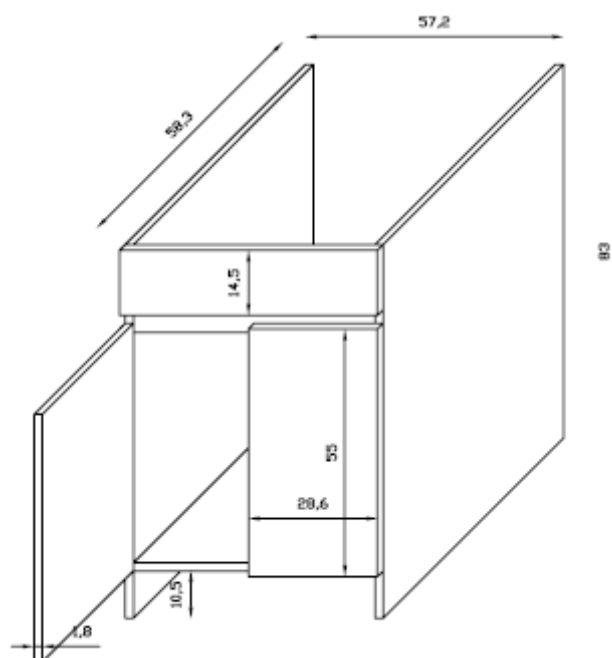

Art. 2009 OSIRIDE Max *

Lavatoio.

Wash-tub.

Art. 2003 OSIRIDE *

Lavatoio.

Wash-tub.

* Utilizzare rubinetteria con filettatura di fissaggio superiore a 25mm in caso di montaggio sul pezzo

* Use taps with fixing thread higher than 25mm in case of assembling on the item.

Kg. 38

Kg. 30

9001 Mobile per lavatoio Osiride. Cabinet for Osiride wash-tub.

9022 Mobile per lavatoio Osiride Max. Cabinet for Osiride Max wash-tub.

Galassia S.p.A.

Zona Industriale Loc. Pantalone
 01030 Corchiano (VT) - Italia
www.ceramicagalassia.com