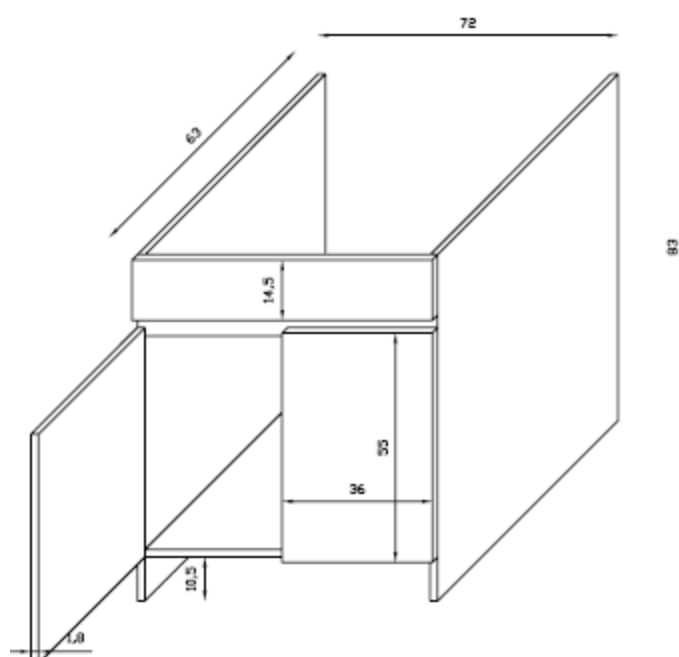

Art. 2009 OSIRIDE Max *

Lavatoio.

Wash-tub.

Art. 2003 OSIRIDE *

Lavatoio.

Wash-tub.

* Utilizzare rubinetteria con filettatura di fissaggio superiore a 25mm in caso di montaggio sul pezzo

* Use taps with fixing thread higher than 25mm in case of assembling on the item.

Kg. 38

Kg. 30

9001 Mobile per lavatoio Osiride. Cabinet for Osiride wash-tub.

9022 Mobile per lavatoio Osiride Max. Cabinet for Osiride Max wash-tub.

Galassia S.p.A.

Zona Industriale Loc. Pantalone
 01030 Corchiano (VT) - Italia
www.ceramicagalassia.com