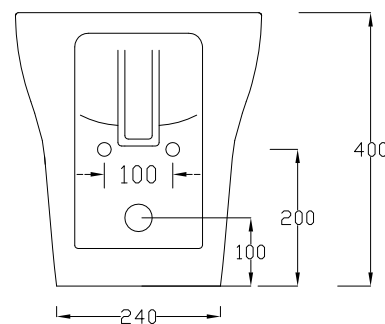

VENUS

VE24

HIDRA

BIDET FILO MURO

BACK TO WALL BIDET

DOP 14528

ATTENZIONE:

Le misure possono subire delle variazioni, dovute ad usura stampi e a variazioni delle caratteristiche delle materie prime che compongono l'impasto. Hidra si riserva il diritto di apportare in qualsiasi momento modifiche tecniche, costruttive e dimensionali utili al miglioramento della produzione. Consultare www.hidra.it per eventuali aggiornamenti.