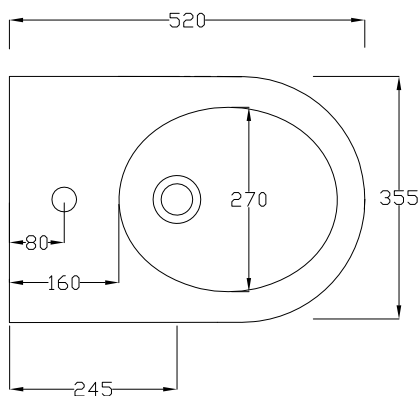

VENUS

VE24

HIDRA

BIDET FILO MURO

BACK TO WALL BIDET

DOP 14528

ATTENZIONE:

Le misure possono subire delle variazioni, dovute ad usura stampi e a variazioni delle caratteristiche delle materie prime che compongono l'impasto. Hidra si riserva il diritto di apportare in qualsiasi momento modifiche tecniche, costruttive e dimensionali utili al miglioramento della produzione. Consultare www.hidra.it per eventuali aggiornamenti.