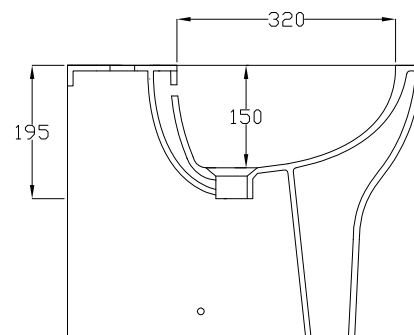

VENUS

VE24

HIDRA

BIDET FILO MURO

BACK TO WALL BIDET

DOP 14528

ATTENZIONE:

Le misure possono subire delle variazioni, dovute ad usura stampi e a variazioni delle caratteristiche delle materie prime che compongono l'impasto. Hidra si riserva il diritto di apportare in qualsiasi momento modifiche tecniche, costruttive e dimensionali utili al miglioramento della produzione. Consultare www.hidra.it per eventuali aggiornamenti.

ATTENTION:

Size could change for the usure of the moulds or for the changes of first material used in the mixture. Hidra reserves the right to make at any time technical, construction and dimensional changes, useful to improve production. Consult www.hidra.it for updates