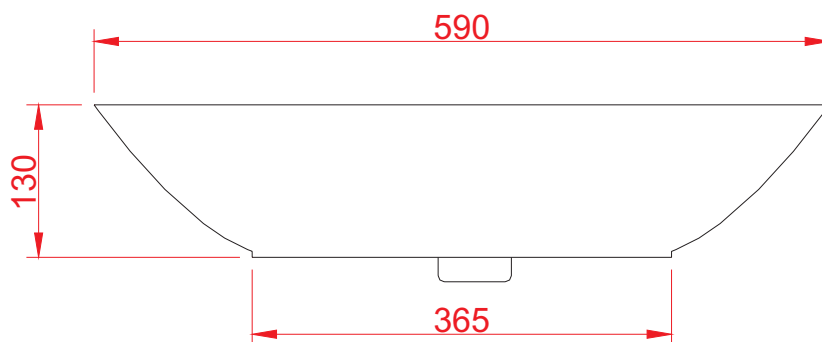

Plettro Quadro Lavabo appoggio

CODOCE/CODE: **L2200**
MISURE/SIZE: **590*445*h 130**
PESO/WEIGHT: **10 KG**

N.B. Le misure indicate possono subire una variazione dello 0,6% circa, dovuta ad usura stampi e a variazioni delle caratteristiche tecniche relative alle materie prime che compongono l'impasto.

N.B. Indicated size could have a variation of about 0,6% due to usure of the moulds or the variations of the materials' technical characteristics used in the mixture.

MADE IN ITALY