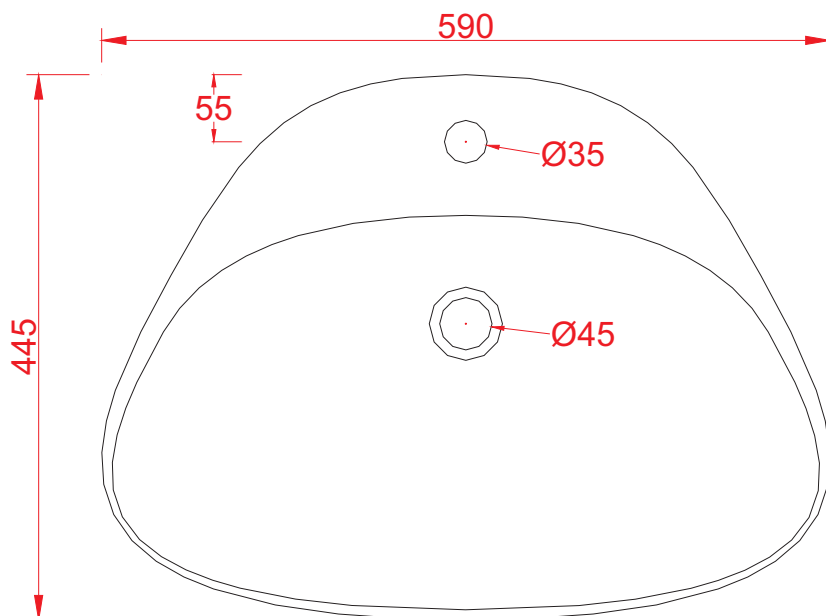

Plettro Quadro Lavabo appoggio

CODOCE/CODE: **L2200**
MISURE/SIZE: **590*445*h 130**
PESO/WEIGHT: **10 KG**

N.B. Le misure indicate possono subire una variazione dello 0,6% circa, dovuta ad usura stampi e a variazioni delle caratteristiche tecniche relative alle materie prime che compongono l'impasto.

N.B. Indicated size could have a variation of about 0,6% due to usure of the moulds or the variations of the materials' technical characteristics used in the mixture.

MADE IN ITALY