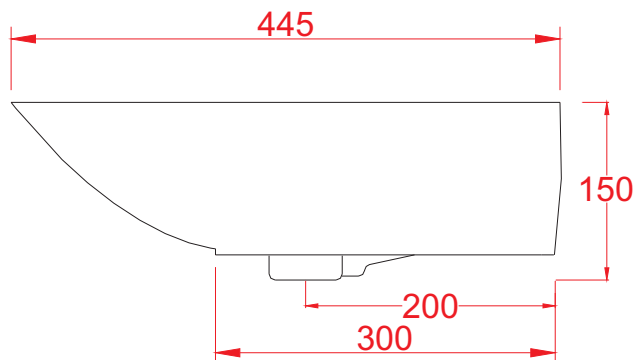

Plettro Quadro Lavabo appoggio

CODOCE/CODE: **L2200**
MISURE/SIZE: **590*445*h 130**
PESO/WEIGHT: **10 KG**

N.B. Le misure indicate possono subire una variazione dello 0,6% circa, dovuta ad usura stampi e a variazioni delle caratteristiche tecniche relative alle materie prime che compongono l'impasto.

N.B. Indicated size could have a variation of about 0,6% due to usure of the moulds or the variations of the materials' technical characteristics used in the mixture.

MADE IN ITALY