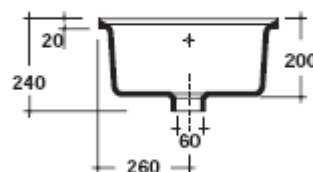

Art. 5102 GENIUS 86 2V

Lavello incasso cm 86x50 reversibile.
Recessed sink for kitchen 86x50 cm reversible.
Fregadero de encastrar 86x50 cm.

Kg. 25

Galassia S.p.A.

Zona Industriale Loc. Pantalone
01030 Corchiano (VT) - Italia
www.ceramicagalassia.com