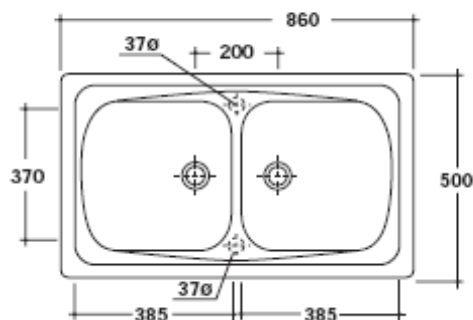

Art. 5102 GENIUS 86 2V

Lavello incasso cm 86x50 reversibile.
Recessed sink for kitchen 86x50 cm reversible.
Fregadero de encastrar 86x50 cm.

Kg. 25

Galassia S.p.A.

Zona Industriale Loc. Pantalone
01030 Corchiano (VT) - Italia
www.ceramicagalassia.com