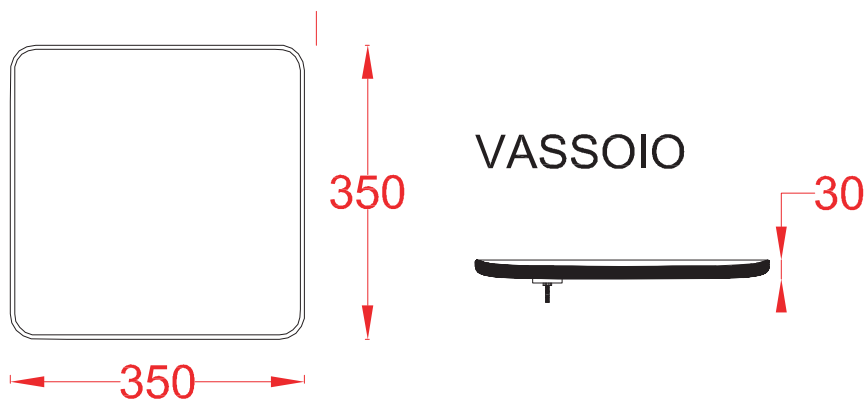

## CVALLETTO 120 | OSL002

Barra ceramica+struttura rovere sbiancato+griglia+  
lavabo La Ciotola 46 +piletta +raccordi  
Ceramic bar+whitewash oak wood frame+ shelf staves  
La Ciotola 46 washbasin+ drain+ flex joints

PESO/WEIGHT: KG 35

N.B. Le misure indicate possono subire una variazione dell'0,6% circa, dovuta ad usura stampi e a variazioni delle caratteristiche tecniche relative alle materie prime che compongono l'impasto.

N.B. Indicated size could have a variation of about 0,6% due to usure of the moulds or the variations of the materials' technical characteristics used in the mixture.