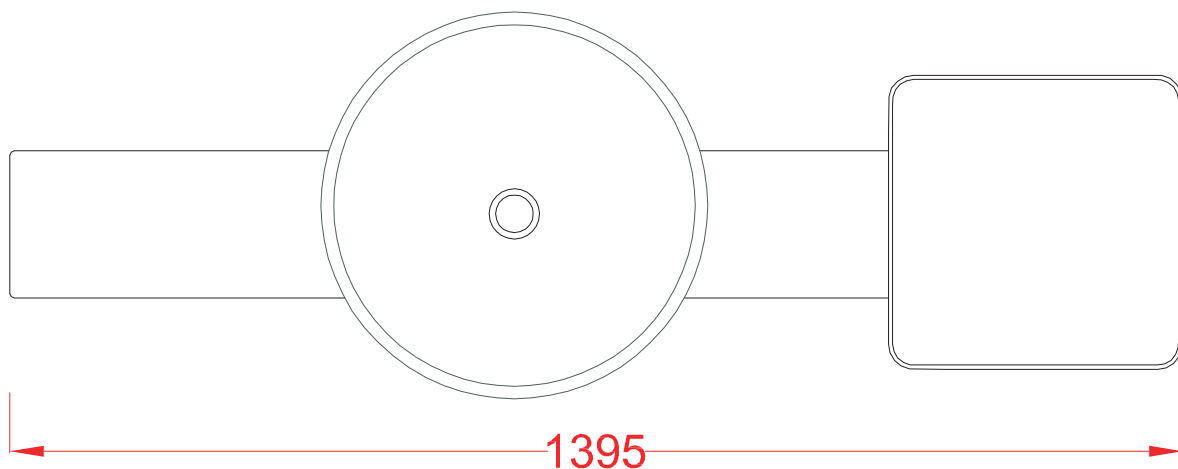

## CVALLETTO 120 | OSL002

Barra ceramica+struttura rovere sbiancato+griglia+  
lavabo La Ciotola 46 +piletta +raccordi  
Ceramic bar+whitewash oak wood frame+ shelf staves  
La Ciotola 46 washbasin+ drain+ flex joints

PESO/WEIGHT: KG 35

N.B. Le misure indicate possono subire una variazione dell'0,6% circa, dovuta ad usura stampi e a variazioni delle caratteristiche tecniche relative alle materie prime che compongono l'impasto.

N.B. Indicated size could have a variation of about 0,6% due to usure of the moulds or the variations of the materials' technical characteristics used in the mixture.