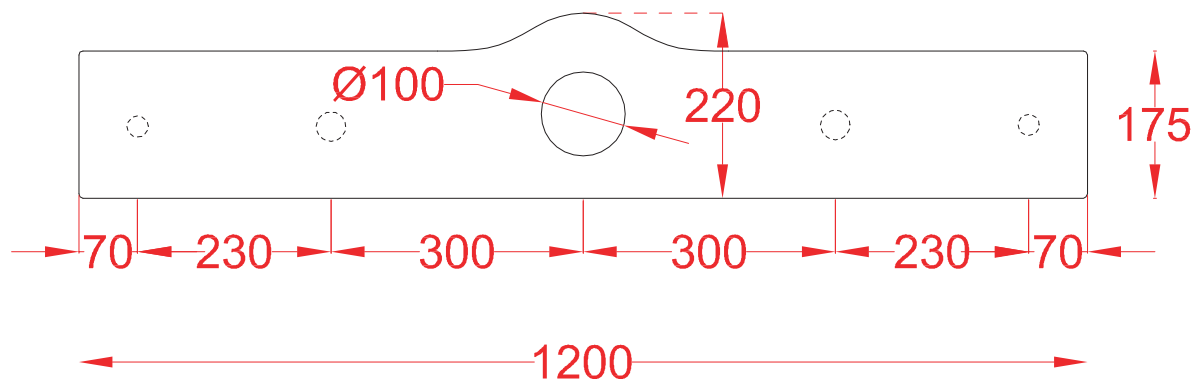

## CVALLETTO 120 | OSL002

Barra ceramica+struttura rovere sbiancato+griglia+  
lavabo La Ciotola 46 +piletta +raccordi  
Ceramic bar+whitewash oak wood frame+ shelf staves  
La Ciotola 46 washbasin+ drain+ flex joints

PESO/WEIGHT: KG 35

N.B. Le misure indicate possono subire una variazione dell'0,6% circa, dovuta ad usura stampi e a variazioni delle caratteristiche tecniche relative alle materie prime che compongono l'impasto.

N.B. Indicated size could have a variation of about 0,6% due to usure of the moulds or the variations of the materials' technical characteristics used in the mixture.