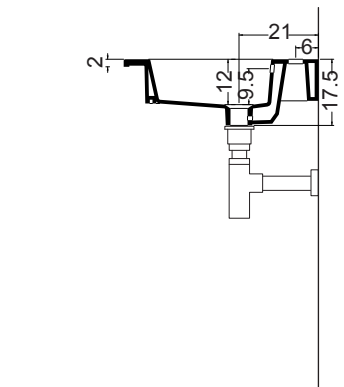

TELA BIANCO: DR1C 72B  
INDACO: DR1C 72I  
TELA GRIGIO: DR1C 72T  
GIALLO CIPRIA: DR1C 72G  
ROVERE MARANELLO: DR1C 72M  
ROVERE CHIARO: DR1C 72C

TELA BIANCO: DR2C 72B  
INDACO: DR2C 72I  
TELA GRIGIO: DR2C 72T  
GIALLO CIPRIA: DR2C 72G  
ROVERE MARANELLO: DR2C 72M  
ROVERE CHIARO: DR2C 72C

COPPIA STAFFE DI SOSTEGNO  
PER LAVABO DROP  
versione 1 cassetto  
COD. 330201

COPPIA STRUTTURE DI  
SOSTEGNO PER  
LAVABO DROP  
versione 2 ante e 2 cassetti  
COD. 330203

**Scheda tecnica**

SEZIONE A-A