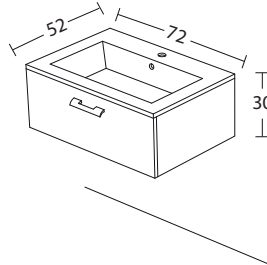

TELA BIANCO: DR1C 72B
INDACO: DR1C 72I
TELA GRIGIO: DR1C 72T
GIALLO CIPRIA: DR1C 72G
ROVERE MARANELLO: DR1C 72M
ROVERE CHIARO: DR1C 72C