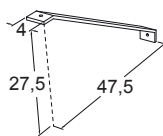

COPPIA STAFFE DI SOSTEGNO  
PER LAVABO DROP  
versione 1 cassetto  
COD. 330201

COPPIA STRUTTURE DI  
SOSTEGNO PER  
LAVABO DROP  
versione 2 ante e 2 cassetti  
COD. 330203

**Scheda tecnica**

SEZIONE A-A