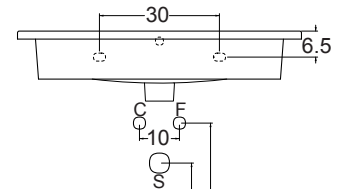

TELA BIANCO: DR1C 72B  
INDACO: DR1C 72I  
TELA GRIGIO: DR1C 72T  
GIALLO CIPRIA: DR1C 72G  
ROVERE MARANELLO: DR1C 72M  
ROVERE CHIARO: DR1C 72C

TELA BIANCO: DR2C 72B  
INDACO: DR2C 72I  
TELA GRIGIO: DR2C 72T  
GIALLO CIPRIA: DR2C 72G  
ROVERE MARANELLO: DR2C 72M  
ROVERE CHIARO: DR2C 72C

COPPIA STAFFE DI SOSTEGNO  
PER LAVABO DROP  
versione 1 cassetto  
COD. 330201

COPPIA STRUTTURE DI  
SOSTEGNO PER  
LAVABO DROP  
versione 2 ante e 2 cassetti  
COD. 330203

**Scheda tecnica**

SEZIONE A-A