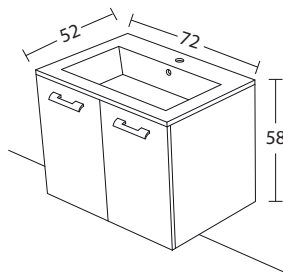

Versione lavabo completo di mobile