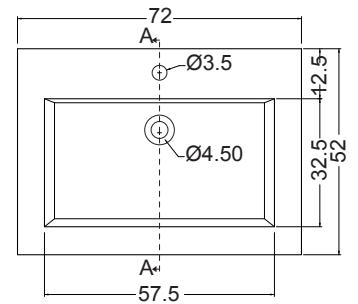

COPPIA STAFFE DI SOSTEGNO  
PER LAVABO DROP  
versione 1 cassetto  
COD. 330201

COPPIA STRUTTURE DI  
SOSTEGNO PER  
LAVABO DROP  
versione 2 ante e 2 cassetti  
COD. 330203

**Scheda tecnica**

SEZIONE A-A