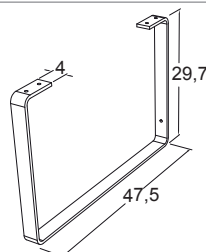

COPPIA STAFFE DI SOSTEGNO  
PER LAVABO DROP  
versione 1 cassetto  
COD. 330201

COPPIA STRUTTURE DI  
SOSTEGNO PER  
LAVABO DROP  
versione 2 ante e 2 cassetti  
COD. 330203

**Scheda tecnica**

SEZIONE A-A