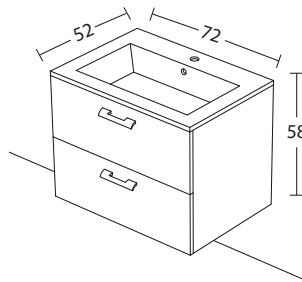

COPPIA STAFFE DI SOSTEGNO  
PER LAVABO DROP  
versione 1 cassetto  
COD. 330201

COPPIA STRUTTURE DI  
SOSTEGNO PER  
LAVABO DROP  
versione 2 ante e 2 cassetti  
COD. 330203

**Scheda tecnica**

SEZIONE A-A