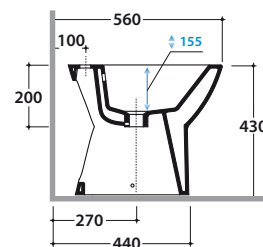

DAILY BIDET DA009.BI

GLOBO

Cod. **DA009.BI**

Bidet a terra monoforo installazione distanziata da parete. Completo di fissaggi. Peso 19 Kg
Wall-hung bidet wall spaced installation. Fixing kit included. weight 19 Kg