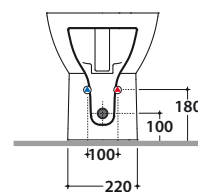

DAILY BIDET DA009.BI

GLOBO

Cod. **DA009.BI**

Bidet a terra monoforo installazione distanziata da parete. Completo di fissaggi. Peso 19 Kg
Wall-hung bidet wall spaced installation. Fixing kit included. weight 19 Kg