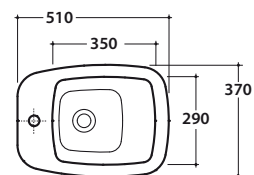

DAILY BIDET DA009.BI

GLOBO

Cod. **DA009.BI**

Bidet a terra monoforo installazione distanziata da parete. Completo di fissaggi. Peso 19 Kg
Wall-hung bidet wall spaced installation. Fixing kit included. weight 19 Kg