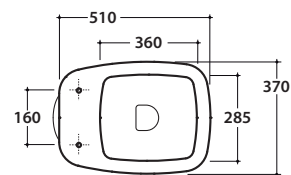

DAILY VASO DA004.BI

GLOBO

Cod. **DA004.BI**

Vaso a terra scarico a pavimento. Installazione distanziata da parete. Scarico 4,5/3 Lt.
Completo di fissaggi. peso 23 Kg
Floor mounted WC with wall draining. Wall spaced installation. Drain 4,5 / 3 Lt. Fixing kit included. weight 23 Kg