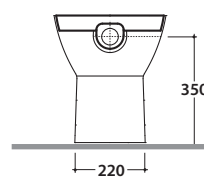

DAILY VASO DA004.BI

GLOBO

Cod. **DA004.BI**

Vaso a terra scarico a pavimento. Installazione distanziata da parete. Scarico 4,5/3 Lt.
Completo di fissaggi. peso 23 Kg
Floor mounted WC with wall draining. Wall spaced installation. Drain 4,5 / 3 Lt. Fixing kit included. weight 23 Kg