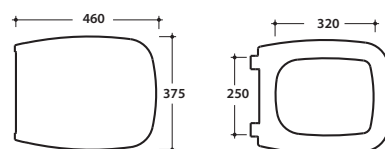

DAILY VASO DA004.BI

GLOBO

Cod. **DA004.BI**

Vaso a terra scarico a pavimento. Installazione distanziata da parete. Scarico 4,5/3 Lt.
Completo di fissaggi. peso 23 Kg
Floor mounted WC with wall draining. Wall spaced installation. Drain 4,5 / 3 Lt. Fixing kit included. weight 23 Kg