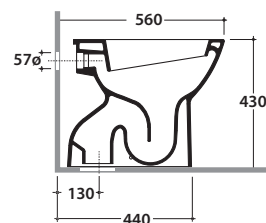

DAILY VASO DA004.BI

GLOBO

Cod. **DA004.BI**

Vaso a terra scarico a pavimento. Installazione distanziata da parete. Scarico 4,5/3 Lt.
Completo di fissaggi. peso 23 Kg
Floor mounted WC with wall draining. Wall spaced installation. Drain 4,5 / 3 Lt. Fixing kit included. weight 23 Kg