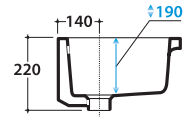

ARTICOLI COMPLEMENTARI

VA044.BI - VA043.BI - VA042.BI

GLOBO

Cod. **VA044 BI**
Pilozzo IRIS cm 60. Peso 19 kg
Sink IRIS cm 60

Cod. **VA043 BI**
Pilozzo IRIS cm 50. Peso 16 kg
Sink IRIS cm 50

Cod. **VA042 BI**
Pilozzo IRIS cm 40. Peso 13 kg
Sink IRIS cm 40

cod.	A	B	C
VA044 BI	600	400	300
VA043 BI	500	400	250
VA042 BI	440	350	220