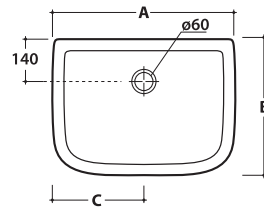

ARTICOLI COMPLEMENTARI

VA044.BI - VA043.BI - VA042.BI

GLOBO

Cod. **VA044 BI**
Pilozzo IRIS cm 60. Peso 19 kg
Sink IRIS cm 60

Cod. **VA043 BI**
Pilozzo IRIS cm 50. Peso 16 kg
Sink IRIS cm 50

Cod. **VA042 BI**
Pilozzo IRIS cm 40. Peso 13 kg
Sink IRIS cm 40

cod.	A	B	C
VA044 BI	600	400	300
VA043 BI	500	400	250
VA042 BI	440	350	220