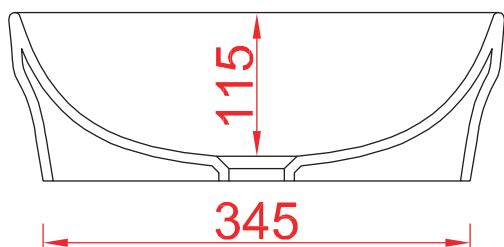

PESO/WEIGHT: KG 10,5

the.artceram
made in Italy

N.B. Le misure indicate possono subire una variazione dell'0,6% circa, dovuta ad usura stampi e a variazioni delle caratteristiche tecniche relative alle materie prime che compongono l'impasto.

N.B. Indicated size could have a variation of about 0,6% due to usure of the moulds or the variations of the materials' technical characteristics used in the mixture.