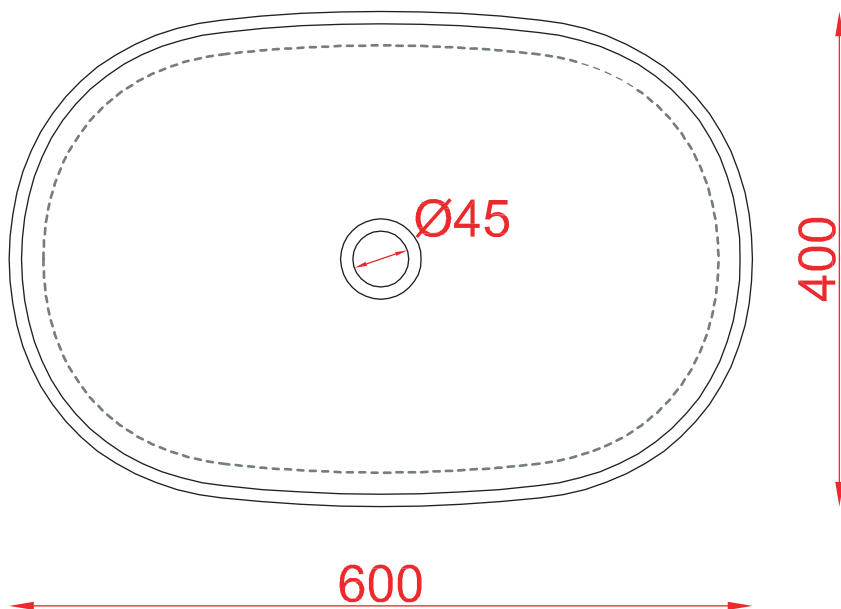

PESO/WEIGHT: KG 10,5

the.artceram
made in Italy

N.B. Le misure indicate possono subire una variazione dell'0,6% circa, dovuta ad usura stampi e a variazioni delle caratteristiche tecniche relative alle materie prime che compongono l'impasto.

N.B. Indicated size could have a variation of about 0,6% due to usure of the moulds or the variations of the materials' technical characteristics used in the mixture.