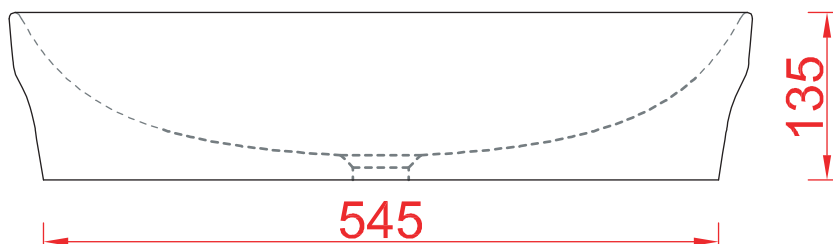

PESO/WEIGHT: KG 10,5

the.artceram
made in Italy

N.B. Le misure indicate possono subire una variazione dell'0,6% circa, dovuta ad usura stampi e a variazioni delle caratteristiche tecniche relative alle materie prime che compongono l'impasto.

N.B. Indicated size could have a variation of about 0,6% due to usure of the moulds or the variations of the materials' technical characteristics used in the mixture.