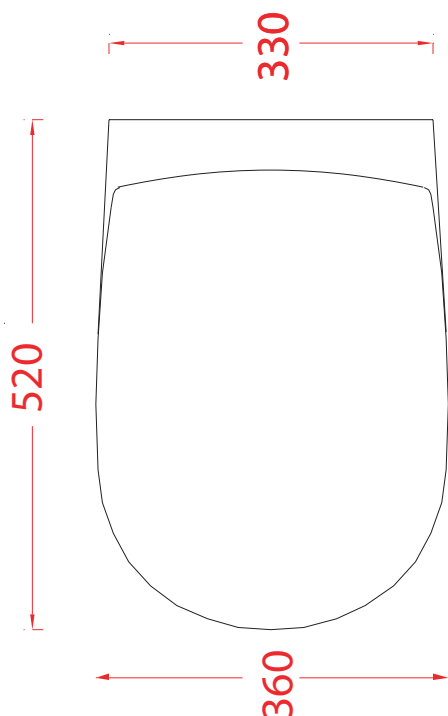

PESO/WEIGHT: KG 20

N.B. Le misure indicate possono subire una variazione dell'0,6% circa, dovuta ad usura stampi e a variazioni delle caratteristiche tecniche relative alle materie prime che compongono l'impasto.

N.B. Indicated size could have a variation of about 0,6% due to usure of the moulds or the variations of the materials' technical characteristics used in the mixture.