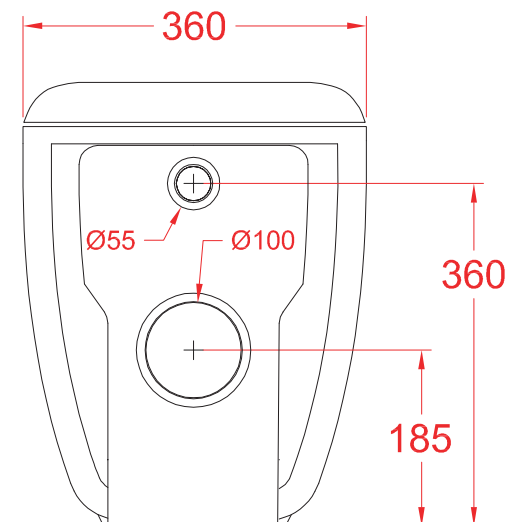

PESO/WEIGHT: KG 20

N.B. Le misure indicate possono subire una variazione dell'0,6% circa, dovuta ad usura stampi e a variazioni delle caratteristiche tecniche relative alle materie prime che compongono l'impasto.

N.B. Indicated size could have a variation of about 0,6% due to usure of the moulds or the variations of the materials' technical characteristics used in the mixture.