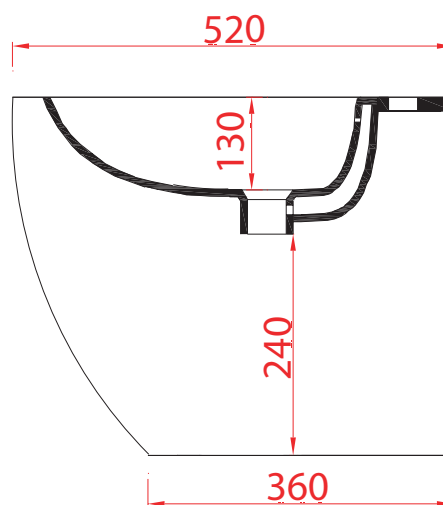

PESO/WEIGHT: KG 24

N.B. Le misure indicate possono subire una variazione dell'0,6% circa, dovuta ad usura stampi e a variazioni delle caratteristiche tecniche relative alle materie prime che compongono l'impasto.

N.B. Indicated size could have a variation of about 0,6% due to usure of the moulds or the variations of the materials' technical characteristics used in the mixture.