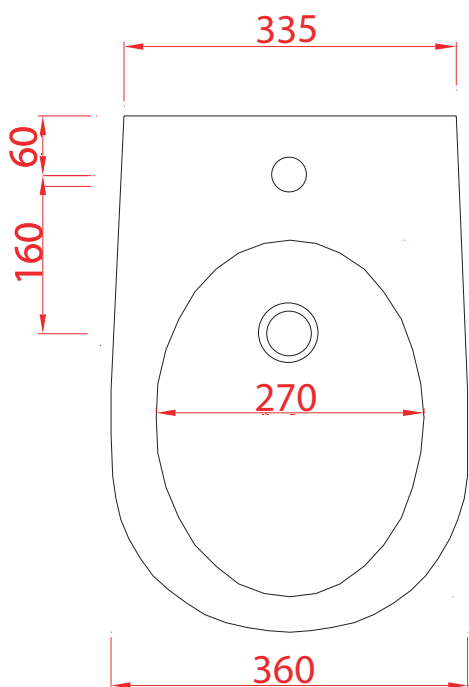

PESO/WEIGHT: KG 24

N.B. Le misure indicate possono subire una variazione dell'0,6% circa, dovuta ad usura stampi e a variazioni delle caratteristiche tecniche relative alle materie prime che compongono l'impasto.

N.B. Indicated size could have a variation of about 0,6% due to usure of the moulds or the variations of the materials' technical characteristics used in the mixture.