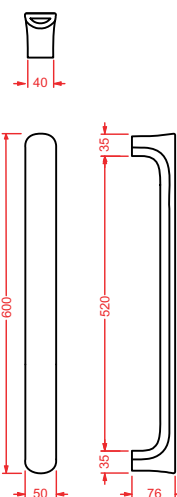

## COW | CWC004

porta salviette ceramica 40  
ceramic towel rail 40

## COW | CWC005

porta salviette ceramica 60  
ceramic towel rail 60

the.artceram  
made in Italy

N.B. Le misure indicate possono subire una variazione dell'0,6% circa, dovuta ad usura stampi e a variazioni delle caratteristiche tecniche relative alle materie prime che compongono l'impasto.

N.B. Indicated size could have a variation of about 0,6% due to use of the moulds or the variations of the materials' technical characteristics used in the mixture.