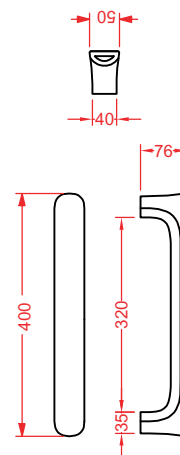

COW | CWC004

porta salviette ceramica 40
ceramic towel rail 40